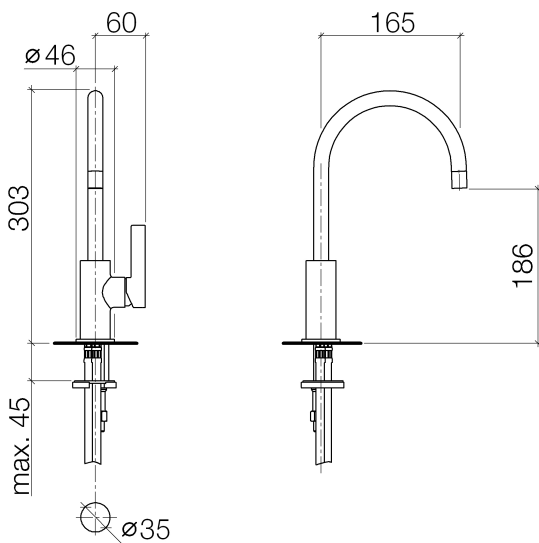

Küche - Tara Ultra  
BAR TAP Einhebelmischer - platin matt  
Artikelnummer: 33 805 875-06

- Ausladung 165 mm
- schwenkbarer Auslauf 360°
- Laminarstrahl
- Armaturenhöhe 303 mm
- Höhe bis Laminarstrahlregler 186 mm
- Bohrungsdurchmesser 35 mm
- Durchfluss max. 8 l/min bei 3 bar Fließdruck
- bleifrei
- Armaturengruppe nach DIN 4109: 1
- Um die überproportional gestiegenen Materialkosten auszugleichen, sehen wir uns leider gezwungen, ab dem 1. Juni 2020 einen Edelmetallzuschlag in Höhe von zehn Prozent für diesen Artikel zu berechnen.
- Der Zuschlag ist nicht im angezeigten Preis enthalten.

platin matt

Maßzeichnung

Alle Angaben in mm / inch = mm x 0,0394

Küche - Tara Ultra  
BAR TAP Einhebelmischer - platin matt  
Artikelnummer: 33 805 875-06

### Durchflussdiagramm

Küche - Tara Ultra  
BAR TAP Einhebelmischer - platin matt  
Artikelnummer: 33 805 875-06