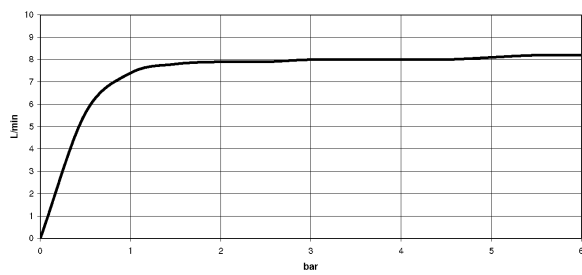

Küche - Tara Ultra  
BAR TAP Einhebelmischer - platin matt  
Artikelnummer: 33 805 875-06

- Ausladung 165 mm
- schwenkbarer Auslauf 360°
- Laminarstrahl
- Armaturenhöhe 303 mm
- Höhe bis Laminarstrahlregler 186 mm
- Bohrungsdurchmesser 35 mm
- Durchfluss max. 8 l/min bei 3 bar Fließdruck
- bleifrei
- Armaturengruppe nach DIN 4109: 1
- Um die überproportional gestiegenen Materialkosten auszugleichen, sehen wir uns leider gezwungen, ab dem 1. Juni 2020 einen Edelmetallzuschlag in Höhe von zehn Prozent für diesen Artikel zu berechnen.
- Der Zuschlag ist nicht im angezeigten Preis enthalten.

platin matt

Maßzeichnung

Alle Angaben in mm / inch = mm x 0,0394

Küche - Tara Ultra  
BAR TAP Einhebelmischer - platin matt  
Artikelnummer: 33 805 875-06

### Durchflussdiagramm

Küche - Tara Ultra  
BAR TAP Einhebelmischer - platin matt  
Artikelnummer: 33 805 875-06