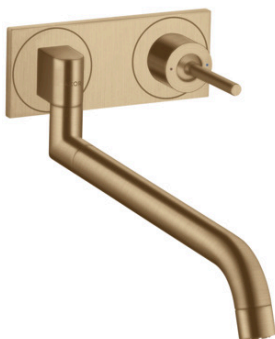

AXOR Uno
Einhebel-Küchenmischer Unterputz für Wandmontage
 Oberfläche: **Brushed Bronze** Artikelnummer: **38815140**

Merkmale

- Griff rechts oder links positionierbar, abhängig von der Installation des Grundkörpers
- Schwenkbereich einstellbar in 2 Stufen auf 110° oder 150°
- mit Teleskopfunktion (330 - 500 mm)
- Laminarstrahl
- maximale Durchflussmenge bei 3 bar: 9 l/min
- Joystick-Keramikmischsystem
- Rückflussverhinderer integriert
- für Durchlauferhitzer geeignet

Produktabbildung

Maßzeichnung

AXOR Uno
Einhebel-Küchenmischer Unterputz für Wandmontage
Oberfläche: **Brushed Bronze** Artikelnummer: **38815140**

Durchflussdiagramm

AXOR Uno
Einhebel-Küchenmischer Unterputz für Wandmontage
Oberfläche: **Brushed Bronze** Artikelnummer: **38815140**

Einbaubeispiel