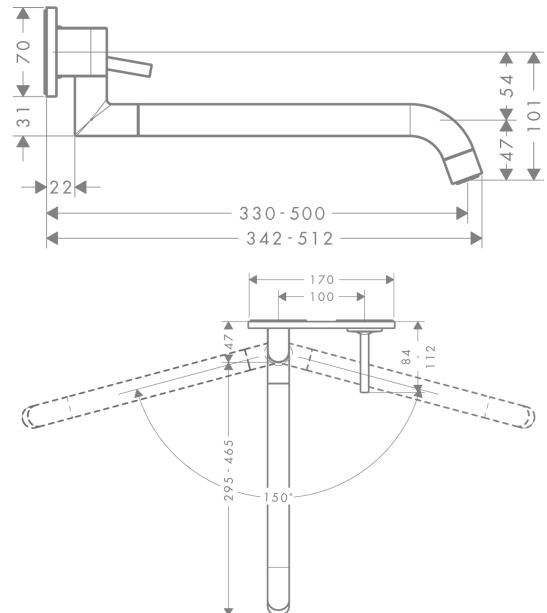

AXOR Uno
Einhebel-Küchenmischer Unterputz für Wandmontage
 Oberfläche: **Brushed Bronze** Artikelnummer: **38815140**

Merkmale

- Griff rechts oder links positionierbar, abhängig von der Installation des Grundkörpers
- Schwenkbereich einstellbar in 2 Stufen auf 110° oder 150°
- mit Teleskopfunktion (330 - 500 mm)
- Laminarstrahl
- maximale Durchflussmenge bei 3 bar: 9 l/min
- Joystick-Keramikmischsystem
- Rückflussverhinderer integriert
- für Durchlauferhitzer geeignet

Produktabbildung

Maßzeichnung

AXOR Uno
Einhebel-Küchenmischer Unterputz für Wandmontage
Oberfläche: **Brushed Bronze** Artikelnummer: **38815140**

Durchflussdiagramm

AXOR Uno
Einhebel-Küchenmischer Unterputz für Wandmontage
Oberfläche: **Brushed Bronze** Artikelnummer: **38815140**

Einbaubeispiel