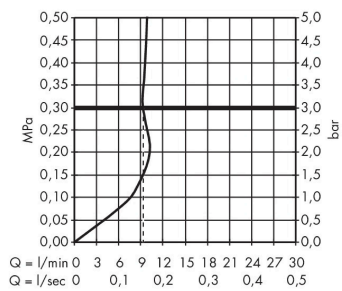

Produktabbildung

Maßzeichnung

AXOR Uno
Einhebel-Küchenmischer Unterputz für Wandmontage
Oberfläche: **Brushed Bronze** Artikelnummer: **38815140**

Durchflussdiagramm

AXOR Uno
Einhebel-Küchenmischer Unterputz für Wandmontage
Oberfläche: **Brushed Bronze** Artikelnummer: **38815140**