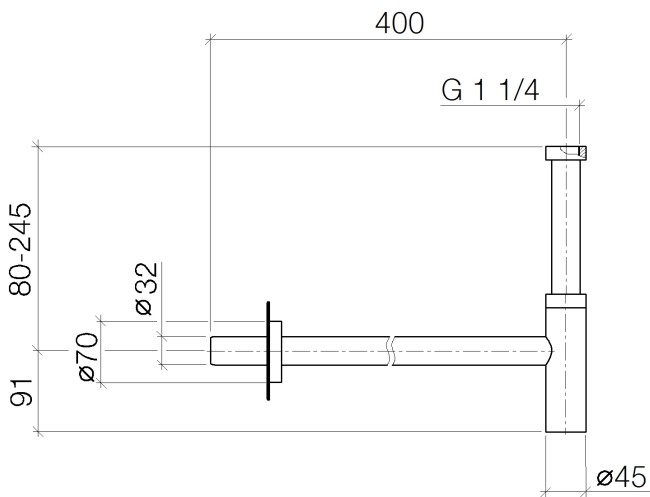

Waschtisch - LULU

Geruchverschluss - platin

Artikelnummer: 10 060 970-08

- Rosette Ø 70 mm

platin

Maßzeichnung

Alle Angaben in mm / inch = mm x 0,0394

Waschtisch - LULU

Geruchverschluss - platin

Artikelnummer: 10 060 970-08

Waschtisch - LULU

Geruchverschluss - platin

Artikelnummer: 10 060 970-08