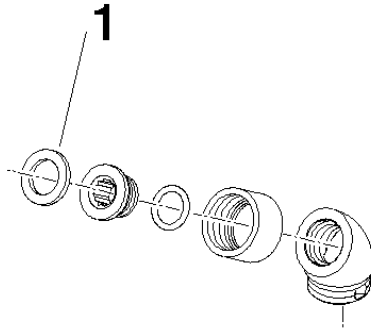

Bogen 35° - Chrom

SERIENNEUTRAL

28 411 970

Bogen 35° - Chrom

SERIENNEUTRAL

28 411 970

28 411 970

Ersatzteile für die
anderen
Oberflächenvarianten
finden Sie hier: Gold
(23,9kt)

Ersatzteilstückliste

Nr.	Artikelnummer	Benennung	Verbaumenge	Lieferzeit
1	90 14 20 002 00 90	Dichtung Vf 3110, 18,5 x 12,0 x 2,0 mm -	1,00	2