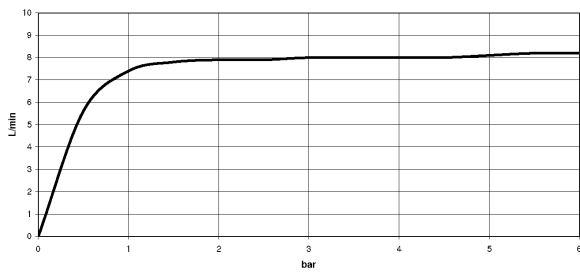

Küche - Lot

Zweilochbatterie mit Einzelrosetten - platin matt

Artikelnummer: 32 800 680-06

- Ausladung 235 mm
- schwenkbarer Auslauf 360°
- Luftangereicherter Strahl
- Armaturenhöhe 345 mm
- Höhe bis Luftsprudler 319 mm
- Einzelrosette 55 x 55 mm
- Bohrungsdurchmesser Auslauf 35 mm
- Bohrungsdurchmesser Einhebelmischer 44 mm
- Durchfluss max. 8 l/min bei 3 bar Fließdruck
- bleifrei
- Armaturengruppe nach DIN 4109: 1
- Um die überproportional gestiegenen Materialkosten auszugleichen, sehen wir uns leider gezwungen, ab dem 1. Juni 2020 einen Edelmetallzuschlag in Höhe von zehn Prozent für diesen Artikel zu berechnen.
- Der Zuschlag ist nicht im angezeigten Preis enthalten.
- Bedienteil frei positionierbar.

platin matt

Maßzeichnung

Alle Angaben in mm / inch = mm x 0,0394

Küche - Lot

Zweilochbatterie mit Einzelrosetten - platin matt

Artikelnummer: 32 800 680-06

Durchflussdiagramm

Küche - Lot