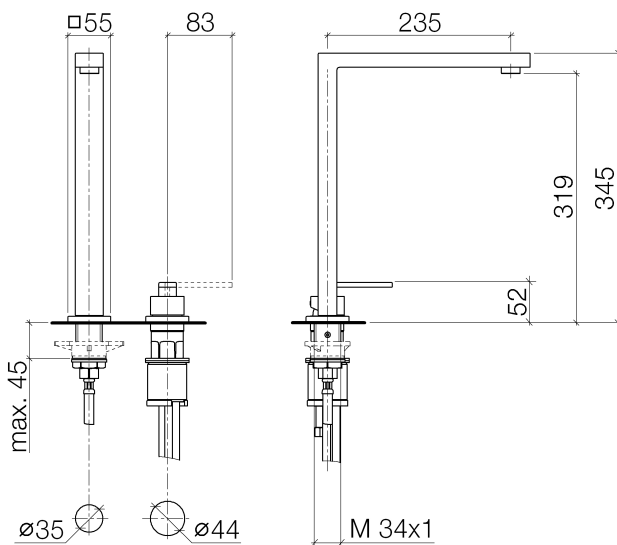

Küche - Lot

Zweilochbatterie mit Einzelrosetten - platin matt

Artikelnummer: 32 800 680-06

- Ausladung 235 mm
- schwenkbarer Auslauf 360°
- Luftangereicherter Strahl
- Armaturenhöhe 345 mm
- Höhe bis Luftsprudler 319 mm
- Einzelrosette 55 x 55 mm
- Bohrungsdurchmesser Auslauf 35 mm
- Bohrungsdurchmesser Einhebelmischer 44 mm
- Durchfluss max. 8 l/min bei 3 bar Fließdruck
- bleifrei
- Armaturengruppe nach DIN 4109: 1
- Um die überproportional gestiegenen Materialkosten auszugleichen, sehen wir uns leider gezwungen, ab dem 1. Juni 2020 einen Edelmetallzuschlag in Höhe von zehn Prozent für diesen Artikel zu berechnen.
- Der Zuschlag ist nicht im angezeigten Preis enthalten.
- Bedienteil frei positionierbar.

platin matt

Maßzeichnung

Alle Angaben in mm / inch = mm x 0,0394

Küche - Lot

Zweilochbatterie mit Einzelrosetten - platin matt

Artikelnummer: 32 800 680-06

Durchflussdiagramm

Küche - Lot

Zweilochbatterie mit Einzelrosetten - platin matt

Artikelnummer: 32 800 680-06

Weitere Oberflächenvarianten

chrom
32 800 680-00

platin
32 800 680-08

messing gebürstet
32 800 680-28

Dark Platinum matt
32 800 680-99