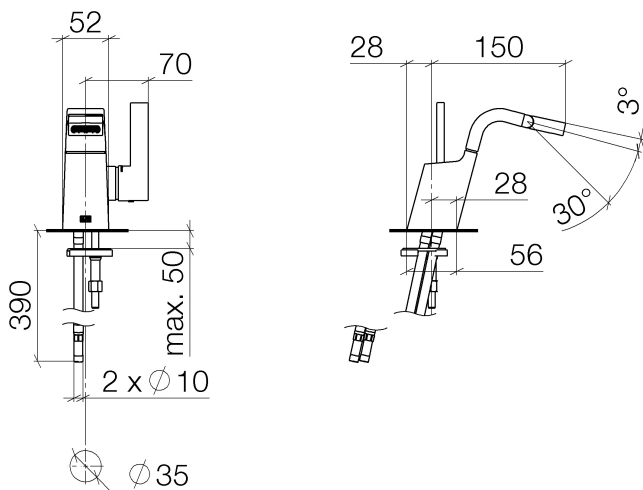

**Bidet - CL.1**

Bidet-Einhandbatterie ohne Ablaufgarnitur - chrom

Artikelnummer: 33 600 705-00

- Ausladung 145 mm
- 30° schwenkbarer Auslauf
- rechteckiger luftangereicherter Strahl
- Armaturenhöhe 190 mm
- Höhe bis Luftsprudler 113 mm
- Bohrungsdurchmesser 35 mm
- 2x Druckschlauch M 8 x 1 eingeschraubt, dichtheitsgeprüft
- Durchfluss max. 6 l/min
- Armaturengruppe nach DIN 4109: 1

chrom

Auslaufartikel bestellbar bis 30.06.2020

**Maßzeichnung**

Alle Angaben in mm / inch = mm x 0,0394

Bidet - CL.1

Bidet-Einhandbatterie ohne Ablaufgarnitur - chrom

Artikelnummer: 33 600 705-00

Durchflussdiagramm