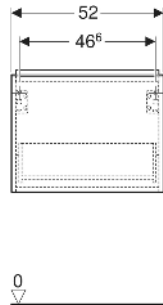

Geberit iCon Unterschrank für Handwaschbecken, mit einer Schublade

EIGENSCHAFTEN

- FSC™ C134279 zertifiziert
- Wandhängend
- Mit einer Schublade
- Griff zum Öffnen
- Schublade mit Selbsteinzug
- Griff austauschbar
- Schublade ohne Geruchsverschlussausschnitt

- Feuchtigkeitsbeständig
- Vormontiert geliefert

TECHNISCHE DATEN

Werkstoff Hochverdichtete Dreischicht-Holzspanplatte
 Schubladenbelastung max. 20 kg

LIEFERUMFANG

- Unterschrank für Handwaschbecken
- Befestigungsmaterial

ZUBEHÖR

- Geberit Griff
- Geberit Steckdosenelement
- Geberit Steckdosenelement mit USB-Anschluss

Art.-Nr.	Farbe / Oberfläche	B cm	Breite Waschtisch cm	H cm	T cm	VE1 St.
502.302.JH.1	Korpus, Front: Eiche / Melamin Holzstruktur Griff: lava / pulverbeschichtet matt	52	53	41.5	30.7	1