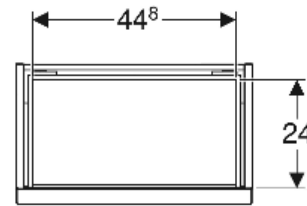

Geberit iCon Unterschrank für Handwaschbecken, mit einer Schublade

EIGENSCHAFTEN

- FSC™ C134279 zertifiziert
- Wandhängend
- Mit einer Schublade
- Griff zum Öffnen
- Schublade mit Selbsteinzug
- Griff austauschbar
- Schublade ohne Geruchsverschlussausschnitt

- Feuchtigkeitsbeständig
- Vormontiert geliefert

TECHNISCHE DATEN

Werkstoff Hochverdichtete Dreischicht-Holzspanplatte
 Schubladenbelastung max. 20 kg

LIEFERUMFANG

- Unterschrank für Handwaschbecken
- Befestigungsmaterial

ZUBEHÖR

- Geberit Griff
- Geberit Steckdosenelement
- Geberit Steckdosenelement mit USB-Anschluss

Art.-Nr.	Farbe / Oberfläche	B cm	Breite Waschtisch cm	H cm	T cm	VE1 St.
502.302.JH.1	Korpus, Front: Eiche / Melamin Holzstruktur Griff: lava / pulverbeschichtet matt	52	53	41.5	30.7	1