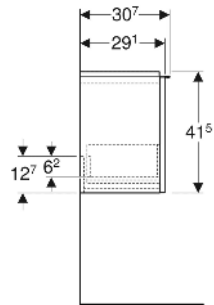

Geberit iCon Unterschrank für Handwaschbecken, mit einer Schublade

EIGENSCHAFTEN

- FSC™ C134279 zertifiziert
- Wandhängend
- Mit einer Schublade
- Griff zum Öffnen
- Schublade mit Selbsteinzug
- Griff austauschbar
- Schublade ohne Geruchsverschlussausschnitt

- Feuchtigkeitsbeständig
- Vormontiert geliefert

TECHNISCHE DATEN

Werkstoff Hochverdichtete Dreischicht-Holzspanplatte
 Schubladenbelastung max. 20 kg

LIEFERUMFANG

- Unterschrank für Handwaschbecken
- Befestigungsmaterial

ZUBEHÖR

- Geberit Griff
- Geberit Steckdosenelement
- Geberit Steckdosenelement mit USB-Anschluss

Art.-Nr.	Farbe / Oberfläche	B cm	Breite Waschtisch cm	H cm	T cm	VE1 St.
502.302.JH.1	Korpus, Front: Eiche / Melamin Holzstruktur Griff: lava / pulverbeschichtet matt	52	53	41.5	30.7	1