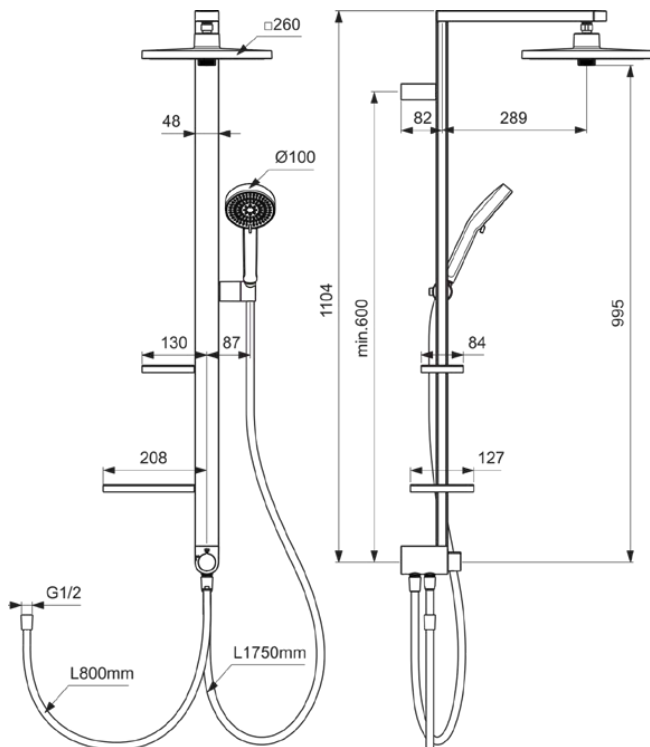

## BE215XG

CERATWIST ALU+ | Duschesystem AP 345x501x1104 mm in schwarz | Variable Strahlarten

### Allgemeine Informationen

Produktkategorie:	Duschsysteme
Produktart:	Duschsystem AP
Marke:	Ideal Standard
Kollektion:	CERATWIST ALU+
Designer:	Palomba Serafini Associati
Colour:	XG - Schwarz
Oberflächenbeschaffenheit:	Matt
Höhe (mm):	1104
Breite (mm):	345
Ausladung (mm):	501
Befestigungsart:	Befestigungsschrauben
Nettogewicht (kg):	3,56
EAN Code:	3800861139768

### Im Lieferumfang enthaltene Produkte

BE225XG:	IDEALRAIN ALU+   Kopfbrause 260x260x82 mm in schwarz
BD990XG:	IDEALRAIN ALU+   Multi-Funktionshandbrause in schwarz
BE175XG:	IDEALRAIN   Brauseschlauch 1750 mm in schwarz
B961890XG:	Brauseschlauch
A861631XG:	Ersatz-Seifenschale
A861632XG:	Ersatz-Seifenschale