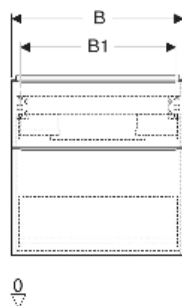

Geberit iCon Unterschrank für Waschtisch, mit zwei Schubladen, verkürzte Ausladung

EIGENSCHAFTEN

- FSC™ C134279 zertifiziert
- Wandhängend
- Mit zwei Schubladen
- Griff zum Öffnen
- Griff austauschbar
- Schublade mit Selbsteinzug
- Schublade ohne Geruchsverschlussausschnitt
- Verkürzte Ausladung
- Feuchtigkeitsbeständig
- Vormontiert geliefert

TECHNISCHE DATEN

Werkstoff Hochverdichtete Dreischicht-Holzspanplatte

Schubladenbelastung max. 20 kg

LIEFERUMFANG

- Unterschrank für Waschtisch
- Befestigungsmaterial

ZUBEHÖR

- Geberit Griff
- Geberit Steckdosenelement
- Geberit Steckdosenelement mit USB-Anschluss
- Geberit Set Füße schmal

INFO

- Für die Installation des Unterschrankes wird ein Geberit Waschbeckenanschluss, Raumsparmodell benötigt. Siehe Sortimentsübersicht Waschtisch-Serie oder Onlinekatalog, Zubehör Waschtische.

Art.-Nr.	Farbe / Oberfläche	B cm	B1 cm	B2 cm	Breite Waschtisch cm	H cm	T cm	VE1 St.
502.307.01.2	Korpus, Front: weiß / lackiert hochglänzend Griff: chrom / glänzend	59.2	53.8	51.7	60	61.5	41.6	1