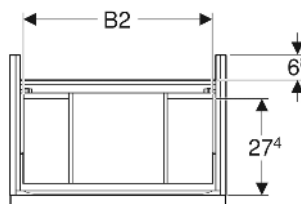

Geberit iCon Unterschrank für Waschtisch, mit zwei Schubladen, verkürzte Ausladung

EIGENSCHAFTEN

- FSC™ C134279 zertifiziert
- Wandhängend
- Mit zwei Schubladen
- Griff zum Öffnen
- Griff austauschbar
- Schublade mit Selbsteinzug
- Schublade ohne Geruchsverschlussausschnitt
- Verkürzte Ausladung
- Feuchtigkeitsbeständig
- Vormontiert geliefert

TECHNISCHE DATEN

Werkstoff Hochverdichtete Dreischicht-Holzspanplatte

Schubladenbelastung max. 20 kg

LIEFERUMFANG

- Unterschrank für Waschtisch
- Befestigungsmaterial

ZUBEHÖR

- Geberit Griff
- Geberit Steckdosenelement
- Geberit Steckdosenelement mit USB-Anschluss
- Geberit Set Füße schmal

INFO

- Für die Installation des Unterschrankes wird ein Geberit Waschbeckenanschluss, Raumsparmodell benötigt. Siehe Sortimentsübersicht Waschtisch-Serie oder Onlinekatalog, Zubehör Waschtische.

Art.-Nr.	Farbe / Oberfläche	B cm	B1 cm	B2 cm	Breite Waschtisch cm	H cm	T cm	VE1 St.
502.307.01.2	Korpus, Front: weiß / lackiert hochglänzend Griff: chrom / glänzend	59.2	53.8	51.7	60	61.5	41.6	1