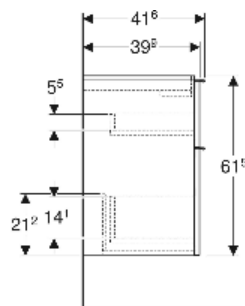

Geberit iCon Unterschrank für Waschtisch, mit zwei Schubladen, verkürzte Ausladung

EIGENSCHAFTEN

- FSC™ C134279 zertifiziert
- Wandhängend
- Mit zwei Schubladen
- Griff zum Öffnen
- Griff austauschbar
- Schublade mit Selbsteinzug
- Schublade ohne Geruchsverschlussausschnitt
- Verkürzte Ausladung
- Feuchtigkeitsbeständig
- Vormontiert geliefert

TECHNISCHE DATEN

Werkstoff Hochverdichtete Dreischicht-Holzspanplatte

Schubladenbelastung max. 20 kg

LIEFERUMFANG

- Unterschrank für Waschtisch
- Befestigungsmaterial

ZUBEHÖR

- Geberit Griff
- Geberit Steckdosenelement
- Geberit Steckdosenelement mit USB-Anschluss
- Geberit Set Füße schmal

INFO

- Für die Installation des Unterschrankes wird ein Geberit Waschbeckenanschluss, Raumsparmodell benötigt. Siehe Sortimentsübersicht Waschtisch-Serie oder Onlinekatalog, Zubehör Waschtische.

Art.-Nr.	Farbe / Oberfläche	B cm	B1 cm	B2 cm	Breite Waschtisch cm	H cm	T cm	VE1 St.
502.307.01.2	Korpus, Front: weiß / lackiert hochglänzend Griff: chrom / glänzend	59.2	53.8	51.7	60	61.5	41.6	1