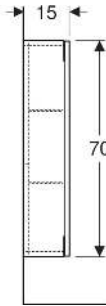

# Geberit Hängeschrank rechteckig, mit einer Tür

## TECHNISCHE DATEN

Werkstoff Hochverdichtete Dreischicht-Holzspanplatte