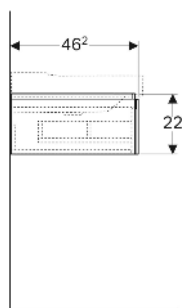

Geberit Xeno² Unterschrank für Waschtisch, mit einer Schublade

EIGENSCHAFTEN

- FSC™ C134279 zertifiziert
- Wandhängend
- Mit einer Schublade
- Push-to-open-Mechanismus zum Öffnen
- Schublade mit Antirutschmatte
- Schublade mit LED-Leuchte
- Feuchtigkeitsbeständig
- Vormontiert geliefert

20 kg
F
3000 K

LIEFERUMFANG

- Befestigungsmaterial

ZUBEHÖR

- Geberit Handtuchhalter für Badezimmermöbel
- Geberit Magnethalter
- Geberit Xeno² Schubladeneinsatz, T-Unterteilung, für obere Schublade

- Geberit Xeno² Schubladeneinsatz, H-Unterteilung, für obere Schublade
- Geberit Steckdosenelement
- Geberit Steckdosenelement mit USB-Anschluss
- Geberit Group Orientierungslicht
- Geberit Handtuchhalter für Badezimmermöbel, Ecke rechtwinklig
- Geberit Handtuchhalter für Badezimmermöbel, Ecke abgerundet

INFO

- Für die Installation des Unterschrankes wird ein Geberit Waschbeckenanschluss, Raumsparmodell benötigt. Siehe Sortimentsübersicht Waschtisch-Serie oder Onlinekatalog, Zubehör Waschtische.

Art.-Nr.	Farbe / Oberfläche	B cm	B1 cm	B2 cm	B3 cm	Breite Waschtisch cm	H cm	T cm	Schutzklasse	Leistungsaufnahme W	Lichtstrom lm	VE1 St.
500.505.43.1	sculturagrau / Melamin Holzstruktur	58	54.6	10	51.6	60	22	46.2	II	2.25	270	1