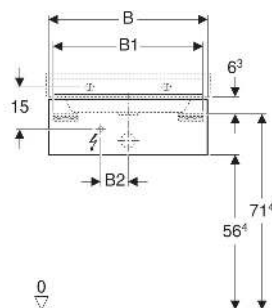

Geberit Xeno² Unterschrank für Waschtisch, mit einer Schublade

EIGENSCHAFTEN

- FSC™ C134279 zertifiziert
- Wandhängend
- Mit einer Schublade
- Push-to-open-Mechanismus zum Öffnen
- Schublade mit Antirutschmatte
- Schublade mit LED-Leuchte
- Feuchtigkeitsbeständig
- Vormontiert geliefert

TECHNISCHE DATEN

Schutzart	IP21
Nennspannung	230 V AC
Netzfrequenz	50 Hz
Betriebsspannung	12 V DC

Werkstoff

Schubladenbelastung max.
Energieeffizienzklasse
Lichtquelle
Lichtfarbe

Hochverdichtete Dreischicht-
Holzspanplatte

20 kg
F
3000 K

LIEFERUMFANG

- Befestigungsmaterial

ZUBEHÖR

- Geberit Handtuchhalter für Badezimmermöbel
- Geberit Magnethalter
- Geberit Xeno² Schubladeneinsatz, T-Unterteilung, für obere Schublade

- Geberit Xeno² Schubladeneinsatz, H-Unterteilung, für obere Schublade
- Geberit Steckdosenelement
- Geberit Steckdosenelement mit USB-Anschluss
- Geberit Group Orientierungslicht
- Geberit Handtuchhalter für Badezimmermöbel, Ecke rechtwinklig
- Geberit Handtuchhalter für Badezimmermöbel, Ecke abgerundet

INFO

- Für die Installation des Unterschrankes wird ein Geberit Waschbeckenanschluss, Raumsparmodell benötigt. Siehe Sortimentsübersicht Waschtisch-Serie oder Onlinekatalog, Zubehör Waschtische.

Art.-Nr.	Farbe / Oberfläche	B cm	B1 cm	B2 cm	B3 cm	Breite Waschtisch cm	H cm	T cm	Schutzklasse	Leistungsaufnahme W	Lichtstrom lm	VE1 St.
500.505.43.1	sculturagrau / Melamin Holzstruktur	58	54.6	10	51.6	60	22	46.2	II	2.25	270	1