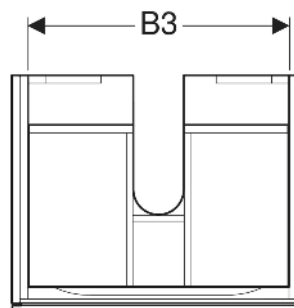

Geberit Xeno² Unterschrank für Waschtisch, mit einer Schublade

EIGENSCHAFTEN

- FSC™ C134279 zertifiziert
- Wandhängend
- Mit einer Schublade
- Push-to-open-Mechanismus zum Öffnen
- Schublade mit Antirutschmatte
- Schublade mit LED-Leuchte
- Feuchtigkeitsbeständig
- Vormontiert geliefert

TECHNISCHE DATEN

Schutzart	IP21
Nennspannung	230 V AC
Netzfrequenz	50 Hz
Betriebsspannung	12 V DC

Werkstoff

Schubladenbelastung max.
Energieeffizienzklasse
Lichtquelle
Lichtfarbe

Hochverdichtete Dreischicht-
Holzspanplatte

20 kg
F
3000 K

LIEFERUMFANG

- Befestigungsmaterial

ZUBEHÖR

- Geberit Handtuchhalter für Badezimmermöbel
- Geberit Magnethalter
- Geberit Xeno² Schubladeneinsatz, T-Unterteilung, für obere Schublade

- Geberit Xeno² Schubladeneinsatz, H-Unterteilung, für obere Schublade
- Geberit Steckdosenelement
- Geberit Steckdosenelement mit USB-Anschluss
- Geberit Group Orientierungslicht
- Geberit Handtuchhalter für Badezimmermöbel, Ecke rechtwinklig
- Geberit Handtuchhalter für Badezimmermöbel, Ecke abgerundet

INFO

- Für die Installation des Unterschrankes wird ein Geberit Waschbeckenanschluss, Raumsparmodell benötigt. Siehe Sortimentsübersicht Waschtisch-Serie oder Onlinekatalog, Zubehör Waschtische.

Art.-Nr.	Farbe / Oberfläche	B cm	B1 cm	B2 cm	B3 cm	Breite Waschtisch cm	H cm	T cm	Schutzklasse	Leistungsaufnahme W	Lichtstrom lm	VE1 St.
500.505.43.1	sculturagrau / Melamin Holzstruktur	58	54.6	10	51.6	60	22	46.2	II	2.25	270	1