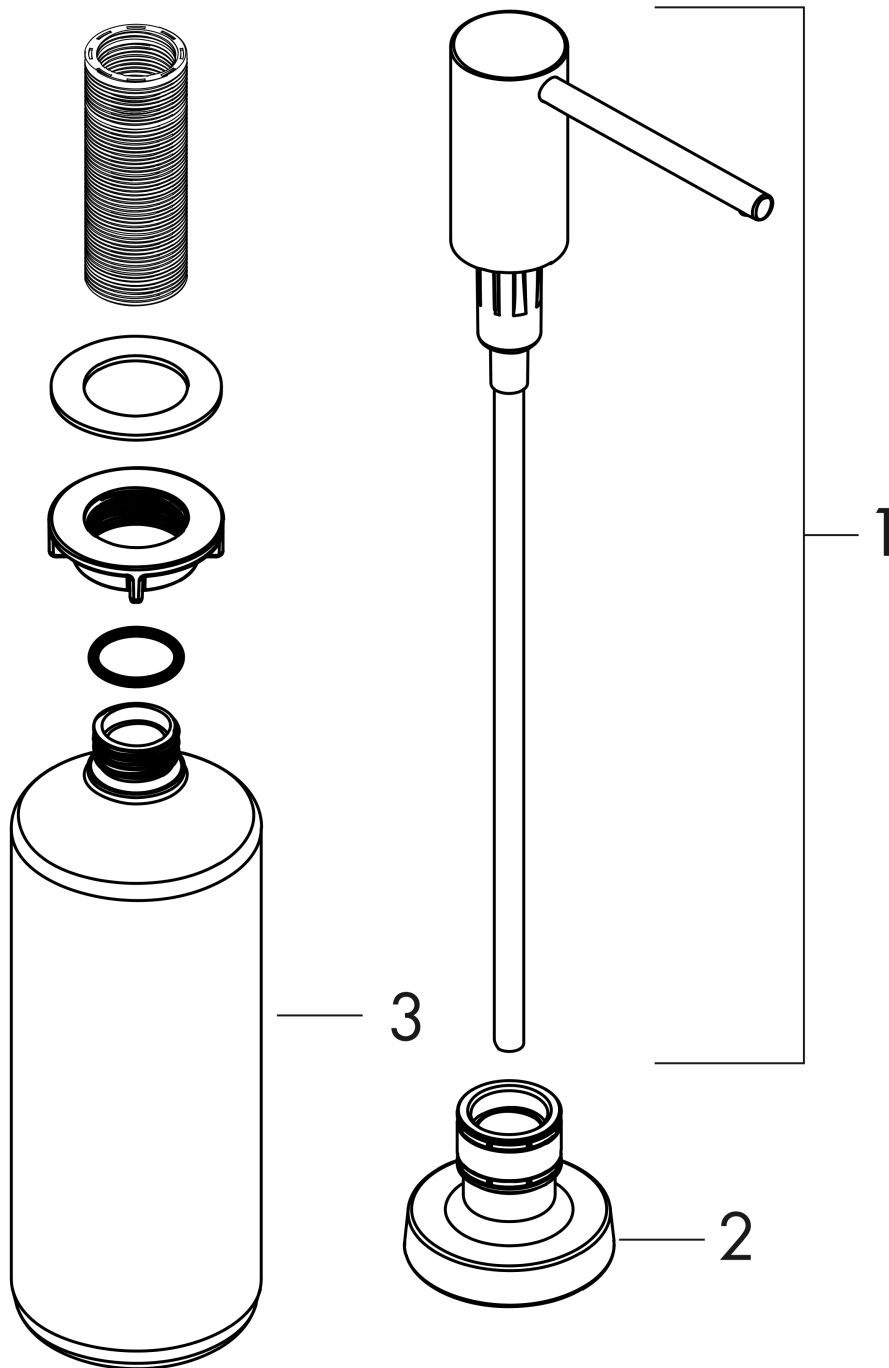

A51 Spülmittel-/ Lotionspender

Oberfläche: **Edelstahl Finish** Artikelnummer: **40448800**

Beschreibung

Merkmale

- passend für abgestimmtes Produktdesign zu ausgewählten Küchenmischer
- Ausladung 91 mm
- Material: hochwertige Metallkonstruktion
- korrosionsbeständiges Auslaufrohr
- Flascheninhalt 500 ml
- Dosiermenge 2 ml
- bequem von oben zu befüllen
- für Einbau in Arbeitsplatten bis 55 mm
- einfache und sichere Montage ohne Werkzeug
- Befestigungslochbohrung 28 - 35 mm Durchmesser erforderlich

Produktabbildung

Maßzeichnung

A51 Spülmittel-/ Lotionspender

Oberfläche: **Edelstahl Finish** Artikelnummer: **40448800**

Explosionszeichnung

Baujahr: >10/18

A51 Spülmittel-/ Lotionspender

Oberfläche: **Edelstahl Finish** Artikelnummer: **40448800**

Ersatzteilliste

Baujahr: >10/18

Pos.	Beschreibung	Artikelnummer	PG	VE
1	Pumpe	93283800	60	1
2	Rosette	93285800	65	1
3	Flasche für Lotionspender	93278000	6	1