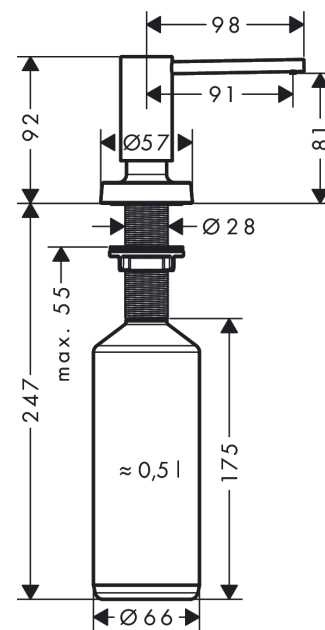

A51 Spülmittel-/ Lotionspender

Oberfläche: **Edelstahl Finish** Artikelnummer: **40448800**

Beschreibung

Merkmale

- passend für abgestimmtes Produktdesign zu ausgewählten Küchenmischer
- Ausladung 91 mm
- Material: hochwertige Metallkonstruktion
- korrosionsbeständiges Auslaufrohr
- Flascheninhalt 500 ml
- Dosiermenge 2 ml
- bequem von oben zu befüllen
- für Einbau in Arbeitsplatten bis 55 mm
- einfache und sichere Montage ohne Werkzeug
- Befestigungslochbohrung 28 - 35 mm Durchmesser erforderlich

Produktabbildung

Maßzeichnung

A51 Spülmittel-/ Lotionspender

Oberfläche: **Edelstahl Finish** Artikelnummer: **40448800**

Explosionszeichnung

Baujahr: >10/18

A51 Spülmittel-/ Lotionspender

Oberfläche: **Edelstahl Finish** Artikelnummer: **40448800**

Ersatzteilliste

Baujahr: >10/18

Pos.	Beschreibung	Artikelnummer	PG	VE
1	Pumpe	93283800	60	1
2	Rosette	93285800	65	1
3	Flasche für Lotionspender	93278000	6	1