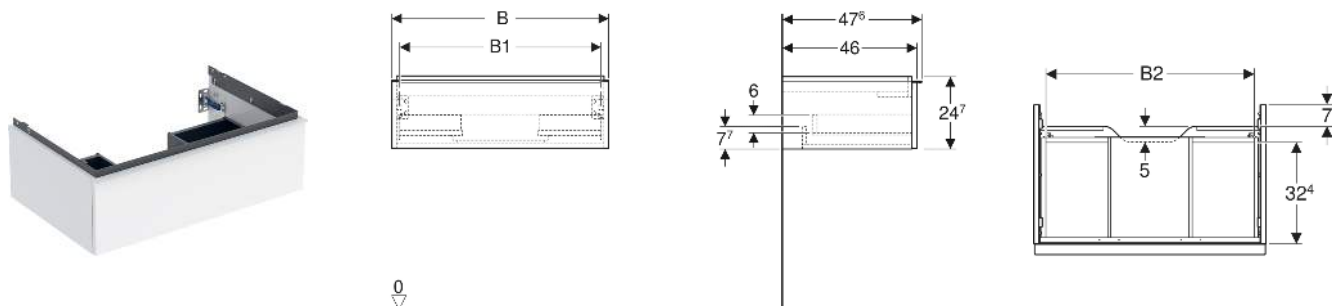

Geberit iCon Unterschrank für Waschtisch, mit einer Schublade

EIGENSCHAFTEN

- FSC™ C134279 zertifiziert
- Wandhängend
- Mit einer Schublade
- Griff zum Öffnen
- Griff austauschbar
- Schublade mit Selbsteinzug
- Schublade ohne Geruchsverschlussausschnitt
- Feuchtigkeitsbeständig
- Vormontiert geliefert

TECHNISCHE DATEN

Werkstoff Hochverdichtete Dreischicht-Holzspanplatte

Schubladenbelastung max.

20 kg

LIEFERUMFANG

- Unterschrank für Waschtisch
- Befestigungsmaterial

ZUBEHÖR

- Geberit Handtuchhalter für Badezimmermöbel
- Geberit Griff
- Geberit Lichteiste für Schublade, links und rechts, Länge 35 cm
- Geberit Set Schubladeneinsätze für obere Schublade
- Geberit Steckdosenelement mit Netzstecker
- Geberit Steckdosenelement mit ComfortLight-Modul

- Geberit Handtuchhalter für Badezimmermöbel, Ecke rechtwinklig
- Geberit Handtuchhalter für Badezimmermöbel, Ecke abgerundet

INFO

- Für die Installation des Unterschrankes wird ein Geberit Waschbeckenanschluss, Raumsparmodell benötigt. Siehe Sortimentsübersicht Waschtisch-Serie oder Onlinekatalog, Zubehör Waschtische.
- Mix & Match: Artikel gleicher Breite sind in den Serien Geberit ONE, Acanto, iCon frei kombinierbar

Art.-Nr.	Mix & Match	Farbe / Oberfläche	B cm	B1 cm	B2 cm	Breite Waschtisch cm	H cm	T cm	VE1 St
502.311.JL.1 *	Ja	Korpus, Front: sandgrau / lackiert hochglänzend Griff: sandgrau / pulverbeschichtet matt	74	68.6	66.5	75	24.7	47.6	1