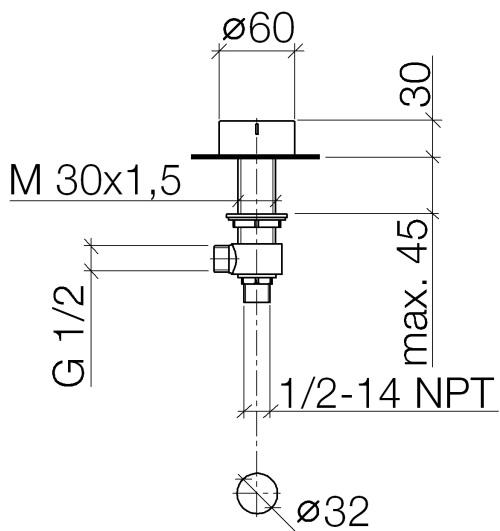

Waschtisch - Deque

Seitenventil linksschließend warm - platin matt

Artikelnummer: 20 000 741-06

- Bohrungsdurchmesser 32 mm
- Griff Ø 60 mm
- ohne Rosette

platin matt

Maßzeichnung

Alle Angaben in mm / inch = mm x 0,0394

Waschtisch - Deque
Seitenventil linksschließend warm - platin matt
Artikelnummer: 20 000 741-06

Durchflussdiagramm

Waschtisch - Deque

Seitenventil linksschließend warm - platin matt

Artikelnummer: 20 000 741-06