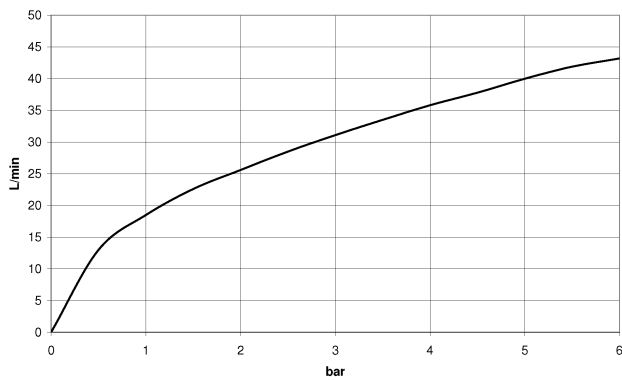

Waschtisch - Deque

Seitenventil linksschließend warm - platin matt

Artikelnummer: 20 000 741-06

- Bohrungsdurchmesser 32 mm
- Griff Ø 60 mm
- ohne Rosette

platin matt

Maßzeichnung

Alle Angaben in mm / inch = mm x 0,0394

Waschtisch - Deque
Seitenventil linksschließend warm - platin matt
Artikelnummer: 20 000 741-06

Durchflussdiagramm

Waschtisch - Deque

Seitenventil linksschließend warm - platin matt

Artikelnummer: 20 000 741-06