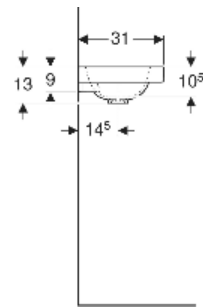

Geberit iCon Light Handwaschbecken mit Ablagefläche

EIGENSCHAFTEN

- Unterbaufähig
- Asymmetrisch
- Mit Ablagefläche

TECHNISCHE DATEN

Werkstoff Sanitärkeramik

ZUBEHÖR

- Geberit Tauchrohrgeruchsverschluss für Waschbecken, Abgang horizontal

Art.-Nr.	Farbe / Oberfläche	Hahnloch	Überlauf	B cm	H cm	T cm	Ablagefläche	VE1 St.	VE2 St.
501.833.00.1	weiß	links	ohne	53	13	31	links	1	16