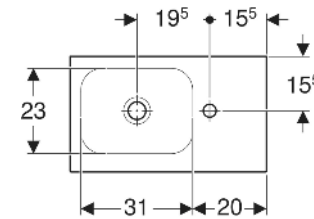

Geberit iCon Light Handwaschbecken mit Ablagefläche

EIGENSCHAFTEN

- Unterbaufähig
- Asymmetrisch
- Mit Ablagefläche

TECHNISCHE DATEN

Werkstoff Sanitärkeramik

ZUBEHÖR

- Geberit Tauchrohrgeruchsverschluss für Waschbecken, Abgang horizontal

Art.-Nr.	Farbe / Oberfläche	Hahnloch	Überlauf	B cm	H cm	T cm	Ablagefläche	VE1 St.	VE2 St.
501.833.00.1	weiß	links	ohne	53	13	31	links	1	16