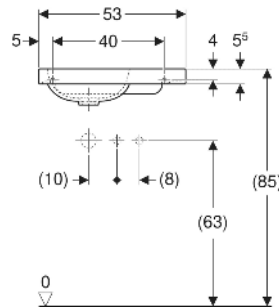

Geberit iCon Light Handwaschbecken mit Ablagefläche

EIGENSCHAFTEN

- Unterbaufähig
- Asymmetrisch
- Mit Ablagefläche

TECHNISCHE DATEN

Werkstoff Sanitärkeramik

ZUBEHÖR

- Geberit Tauchrohrgeruchsverschluss für Waschbecken, Abgang horizontal

- Geberit Ablaufventil mit freiem Auslauf, Sieb
- Geberit Tauchrohrgeruchsverschluss für Waschbecken, Raumsparmodell, Abgang horizontal
- Geberit Ablaufventil mit freiem Auslauf und Ventilabdeckung
- Geberit Tauchrohrsiphon für Waschbecken, Anschluss BSP, Abgang horizontal oder vertikal
- Geberit Befestigungsmaterial für Handwaschbecken

Art.-Nr.	Farbe / Oberfläche	Hahnloch	Überlauf	B cm	H cm	T cm	Ablagefläche	VE1 St.	VE2 St.
501.833.00.1	weiß	links	ohne	53	13	31	links	1	16