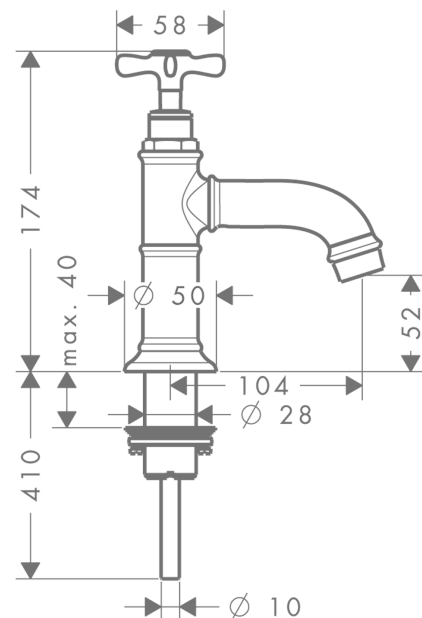

AXOR Montreux
Standventil 50 mit Kreuzgriff ohne Ablaufgarnitur
 Oberfläche: **Brushed Brass** Artikelnummer: **16530950**

Merkmale

- ComfortZone 50
- Ausladung: 104 mm
- Auslaufhöhe: 52 mm
- Griffvariante: Kreuzgriff
- Strahlart: Normalstrahl
- maximale Durchflussmenge bei 3 bar: 5 l/min
- Keramikventil 90°
- nur für Kaltwasseranschluss
- Anschlussart: Kupferrohranschlüsse
- Anschlussgröße: DN15
- EU-Taxonomie: max. 6 l/min - wesentlicher Beitrag (SC) möglich
- P-IX 18196/IA

Technologie

Produktabbildung

Maßzeichnung

AXOR Montreux
Standventil 50 mit Kreuzgriff ohne Ablaufgarnitur
Oberfläche: **Brushed Brass** Artikelnummer: **16530950**

Durchflussdiagramm