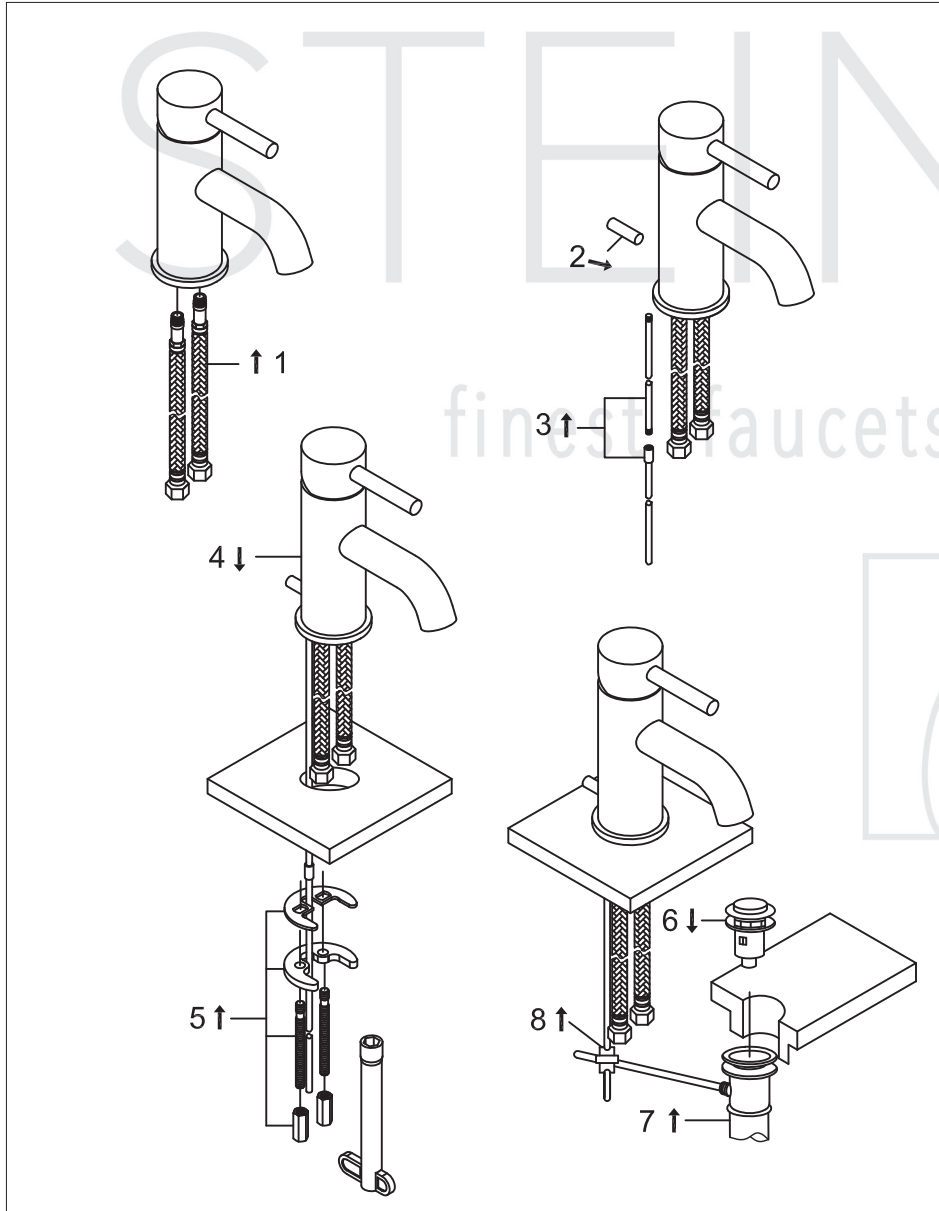

STEINBERG

Waschtisch-Einhebelmischbatterie

Art.Nr.100 1000

Installation

Technische Zeichnung

Explosionszeichnung