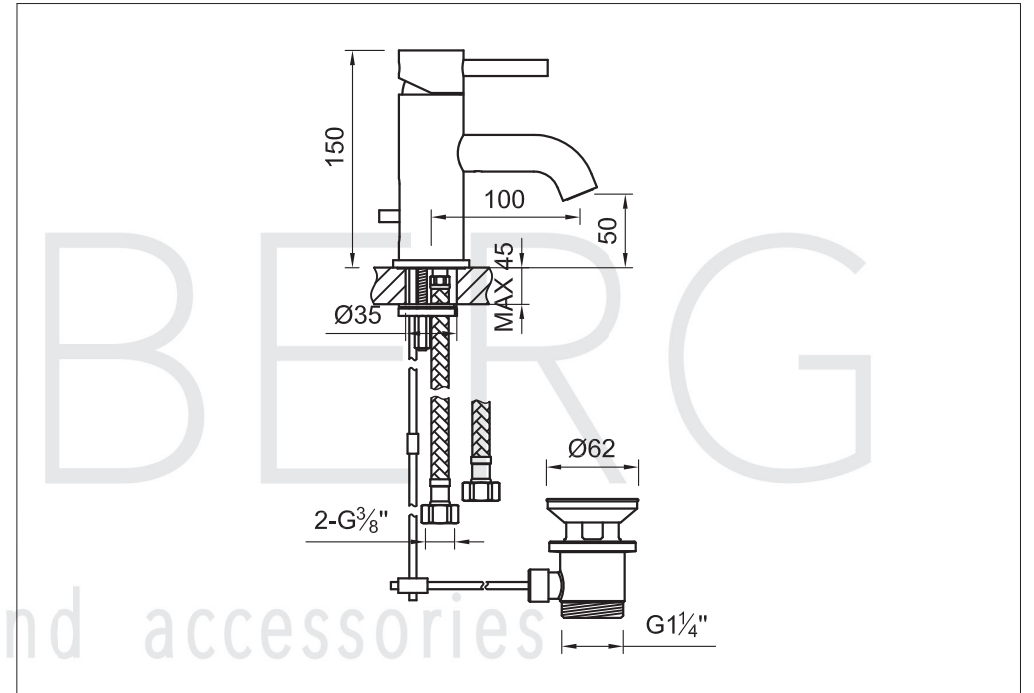

STEINBERG

Waschtisch-Einhebelmischbatterie

Art.Nr.100 1000

Installation

Technische Zeichnung

Explosionszeichnung