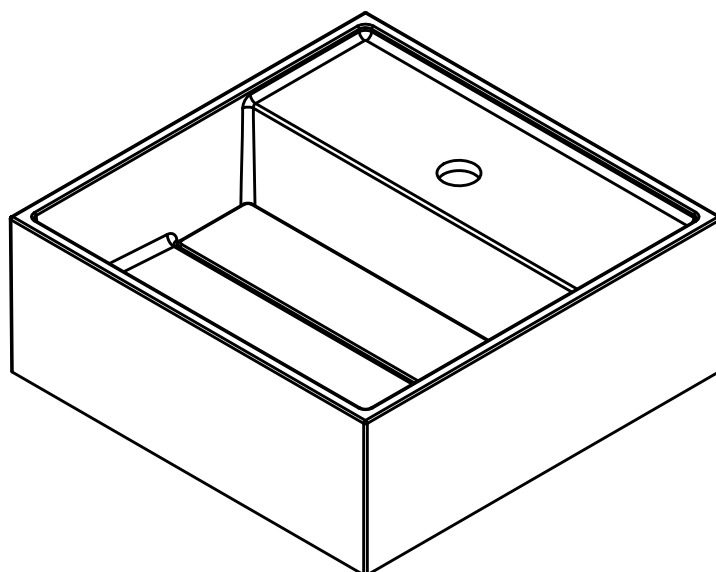

# COSMIC

COMPACT	Ref.	739120601EW	
LAVABO CON SIFON (40X40X15CM)	SCALE	<b>1:6</b>	DIMENSION-MM
Este plano es propiedad de Industrias Cosmic, S.A., en términos legales no puede ser publicado ni reproducido sin su autorización escrita. This drawing belongs to Industrias Cosmic S.A. In legal terms, it may neither be published nor reproduced without its written authorisation.			