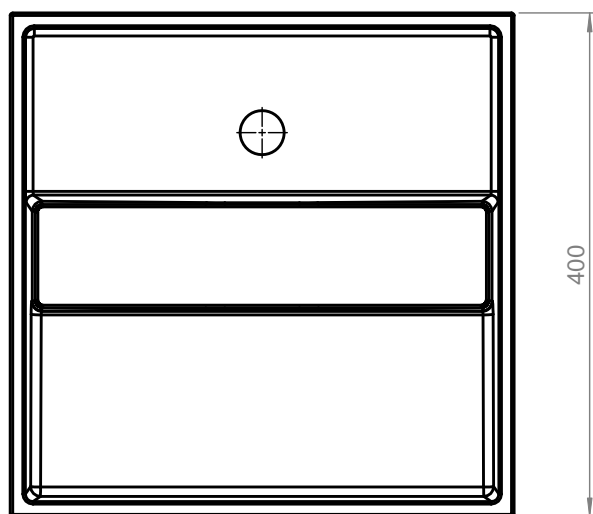

# COSMIC

COMPACT	Ref.	739120601EW	
LAVABO CON SIFON (40X40X15CM)	SCALE	<b>1:6</b>	DIMENSION-MM
Este plano es propiedad de Industrias Cosmic, S.A., en términos legales no puede ser publicado ni reproducido sin su autorización escrita. This drawing belongs to Industrias Cosmic S.A. In legal terms, it may neither be published nor reproduced without its written authorisation.			