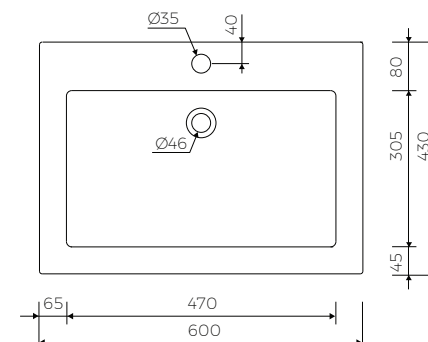

· Mit oder ohne Überlauf / With or without overflow

- Material / Material:
 - MARMOLIT®

· Gewicht / Weight : 18 kg

LÄNGE	BREITE	HÖHE
LENGHT	WIDTH	HEIGHT
600	430	150

DIESES PRODUKT IST KOMBINIERBAR MIT: / PRODUCT COMPATIBLE WITH: