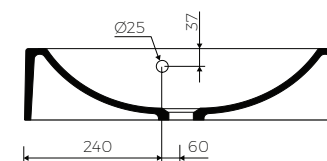

· Mit oder ohne Überlauf / With or without overflow

- Material / Material:
 - MARMOLIT®

· Gewicht / Weight : 18 kg

LÄNGE	BREITE	HÖHE
LENGHT	WIDTH	HEIGHT
600	430	150

DIESES PRODUKT IST KOMBINIERBAR MIT: / PRODUCT COMPATIBLE WITH: