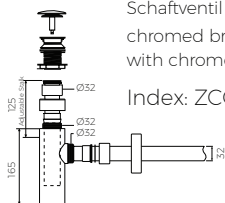

· Mit oder ohne Überlauf / With or without overflow

- Material / Material:
 - MARMOLIT®

· Gewicht / Weight : 18 kg

LÄNGE	BREITE	HÖHE
LENGHT	WIDTH	HEIGHT
600	430	150

DIESES PRODUKT IST KOMBINIERBAR MIT: / PRODUCT COMPATIBLE WITH:

*gegen Aufpreis /
additional fees apply

Ablaufgarnitur PCV
Ablauf "Klick Klack" mit
verchromter Abdeckkappe
PVC trap set with
chromed „Click Clack“ trigger

Index: ZPC*

*gegen Aufpreis /
additional fees apply