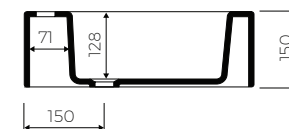

· Mit oder ohne Überlauf / With or without overflow

- Material / Material:
 - MARMOLIT®

· Gewicht / Weight : 18 kg

LÄNGE	BREITE	HÖHE
LENGHT	WIDTH	HEIGHT
600	430	150

DIESES PRODUKT IST KOMBINIERBAR MIT: / PRODUCT COMPATIBLE WITH: