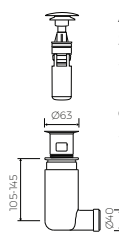

· Mit oder ohne Überlauf / With or without overflow

- Material / Material:
 - MARMOLIT®

· Gewicht / Weight : 18 kg

LÄNGE	BREITE	HÖHE
LENGHT	WIDTH	HEIGHT
600	430	150

DIESES PRODUKT IST KOMBINIERBAR MIT: / PRODUCT COMPATIBLE WITH:

*gegen Aufpreis /
additional fees apply

Ablaufgarnitur PCV
Ablauf "Klick Klack" mit
verchromter Abdeckkappe
PVC trap set with
chromed „Click Clack“ trigger

Index: ZPC*

*gegen Aufpreis /
additional fees apply

Ablaufgarnitur - Messing verchromt
Schaftventil „Klick Klack“ - chrom
chromed brass trap set
with chromed „Click Clack“ trigger

Index: ZCC*

*gegen Aufpreis /
additional fees apply

Ablaufgarnitur PCV
Schaftventil „Klick Klack“ - chrom
- Möglichkeit der Reinigung von oben
PVC trap set with
chromed „Click Clack“ trigger
- cleaning from the top system