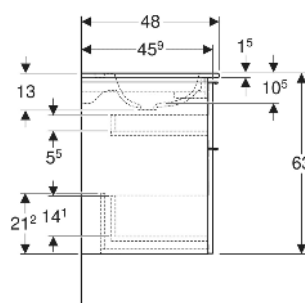

Geberit iCon Set Möbelwaschtisch schmaler Rand, mit Unterschrank, zwei Schubladen und Waschbeckenanschluss

EIGENSCHAFTEN

- FSC™ C134279 zertifiziert
- Wandhängend
- Schmäler Rand
- Mit zwei Schubladen
- Schublade mit Selbststeinzug
- Griff zum Öffnen
- Griff austauschbar
- Schublade ohne Geruchsverschlussausschnitt
- Waschtischunterschrank aus hochverdichteter Dreischicht-Holzspanplatte
- Feuchtigkeitsbeständig
- Vormontiert geliefert

TECHNISCHE DATEN

Werkstoff	Sanitärkeramik / Hochverdichtete Dreischicht- Holzspanplatte
Schubladenbelastung max.	20 kg

LIEFERUMFANG

- Waschtisch
- Clou Waschbeckenanschluss und Siphon Raumsparmodell, ø 32 mm
- Unterschrank für Möbelwaschtisch
- Befestigungsmaterial

ZUBEHÖR

- Geberit Handtuchhalter für Badezimmermöbel
- Geberit Griff
- Geberit Lichtleiste für Schublade, links und rechts, Länge 35 cm
- Geberit Set Schubladeneinsätze für obere Schublade
- Geberit Steckdosenelement mit Netzstecker
- Geberit Steckdosenelement mit ComfortLight-Modul
- Geberit Handtuchhalter für Badezimmermöbel
- Geberit Set Füße schmal

INFO

- Ab dem 01.01.2026 ist der Waschbeckenanschluss und Geruchsverschluss Raumsparmodell im Lieferumfang enthalten.

Art.-Nr.	Farbe / Oberfläche	Hahnloch	Überlauf	B cm	B1 cm	B2 cm	B3 cm	B4 cm	H cm	T cm	VE1 St
502.337.01.2	Waschtisch: weiß Korpus, Front: weiß / lackiert hochglänzend Griff: chrom / glänzend	mittig	ohne	90	88.8	83.4	81.5	78.5	63	48	1