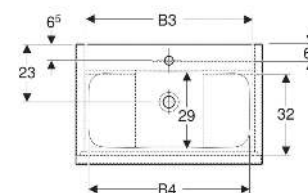

Geberit iCon Set Möbelwaschtisch schmaler Rand, mit Unterschrank, zwei Schubladen und Waschbeckenanschluss

EIGENSCHAFTEN

- FSC™ C134279 zertifiziert
- Wandhängend
- Schmäler Rand
- Mit zwei Schubladen
- Schublade mit Selbststeinzug
- Griff zum Öffnen
- Griff austauschbar
- Schublade ohne Geruchsverschlussausschnitt
- Waschtischunterschrank aus hochverdichteter Dreischicht-Holzspanplatte
- Feuchtigkeitsbeständig
- Vormontiert geliefert

TECHNISCHE DATEN

Werkstoff	Sanitärkeramik / Hochverdichtete Dreischicht- Holzspanplatte
Schubladenbelastung max.	20 kg

LIEFERUMFANG

- Waschtisch
- Clou Waschbeckenanschluss und Siphon Raumsparmodell, ø 32 mm
- Unterschrank für Möbelwaschtisch
- Befestigungsmaterial

INFO

- Ab dem 01.01.2026 ist der Waschbeckenanschluss und Geruchsverschluss Raumsparmodell im Lieferumfang enthalten.

Art.-Nr.	Farbe / Oberfläche	Hahnloch	Überlauf	B cm	B1 cm	B2 cm	B3 cm	B4 cm	H cm	T cm	VE1 St
502.337.01.2	Waschtisch: weiß Korpus, Front: weiß / lackiert hochglänzend Griff: chrom / glänzend	mittig	ohne	90	88.8	83.4	81.5	78.5	63	48	1