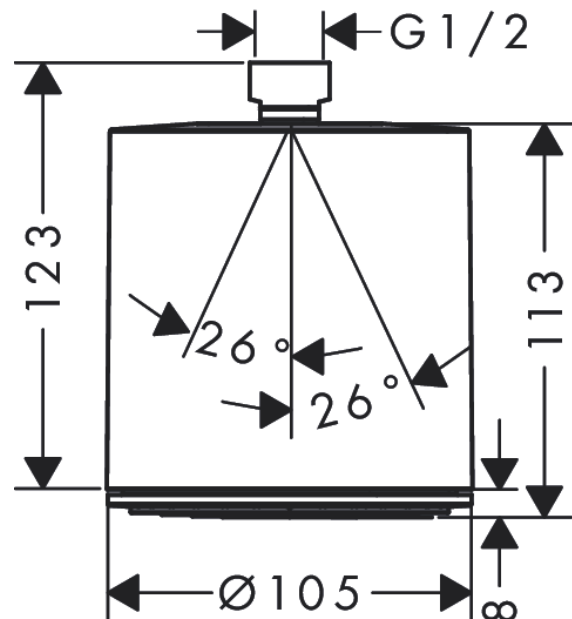

Pulsify S

Kopfbrause 105 1jet EcoSmart+

Oberfläche: **Matt White** Artikelnummer: **24132700**

Beschreibung

Merkmale

- Brausekopfgrösse: 105 mm
- Strahlart: PowderRain
- Funktion ab: 4,8 l/min
- Maximale Durchflussmenge bei 3 bar: 6 l/min
- Mindestfließdruck: 1 bar
- Kugelgelenk: Kopfbrause im Winkel verstellbar
- Material Strahlscheibe: Kunststoff
- Oberfläche Strahlscheibe: graphit
- Montage: Decke oder Wand
- Anschlussgewinde: G ½
- P-IX 17577/IIZ

Maßzeichnung

Pulsify S

Kopfbrause 105 1jet EcoSmart+

Oberfläche: **Matt White** Artikelnummer: **24132700**

Durchflussdiagramm

Die Verbrauchswerte wurden praxisnah mit den dazugehörigen Armaturen (Thermostat/Mischer/Unterputzventil) gemessen.

Pulsify S
Kopfbrause 105 1jet EcoSmart+
 Oberfläche: **Matt White** Artikelnummer: **24132700**

Explosionszeichnung

Baujahr: >06/21

Pulsify S
Kopfbrause 105 1jet EcoSmart+
 Oberfläche: **Matt White** Artikelnummer: **24132700**