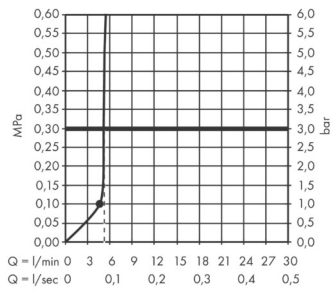

Pulsify S

Kopfbrause 105 1jet EcoSmart+

Oberfläche: **Matt White** Artikelnummer: **24132700**

Beschreibung

Merkmale

- Brausekopfgrösse: 105 mm
- Strahlart: PowderRain
- Funktion ab: 4,8 l/min
- Maximale Durchflussmenge bei 3 bar: 6 l/min
- Mindestfließdruck: 1 bar
- Kugelgelenk: Kopfbrause im Winkel verstellbar
- Material Strahlscheibe: Kunststoff
- Oberfläche Strahlscheibe: graphit
- Montage: Decke oder Wand
- Anschlussgewinde: G ½
- P-IX 17577/IIZ

Maßzeichnung

Pulsify S

Kopfbrause 105 1jet EcoSmart+

Oberfläche: **Matt White** Artikelnummer: **24132700**

Durchflussdiagramm

Die Verbrauchswerte wurden praxisnah mit den dazugehörigen Armaturen (Thermostat/Mischer/Unterputzventil) gemessen.