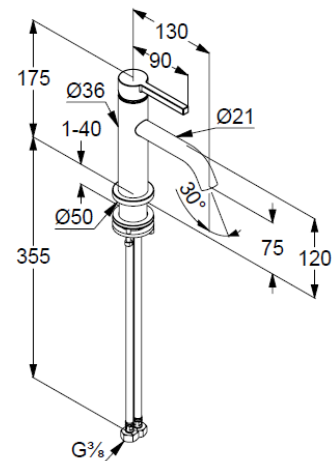

Technische Daten/ Technical Data

KLUDI NOVA FONTE
Waschtisch-Einhandmischer 75
DN 15
Stil: PURA

Artikel- Nr.:
200283915

Oberfläche:
39 mattschwarz

Artikeltext
Hersteller KLUDI GmbH & Co. KG
Typ: KLUDI NOVA FONTE
Waschtisch-Einhandmischer 75
Artikel- Nr.: 200283915

Waschtisch-Armatur
Einhebelmischer
Standmontage
1-Loch Montage
geschlossener Hebel, Metall
Strahlregler, S-Pointer M18,5 PCA
Keramik-Kartusche
Durchflussmenge bei 3 bar 4,5 l/min.
fester Auslauf
flexible Druckschläuche G $\frac{3}{8}$ DVGW zugelassen
Schaftbefestigung

Produktabbildung/ Product picture

Maßzeichnung/ Dimensional drawing

Durchfluss/ Flow rate