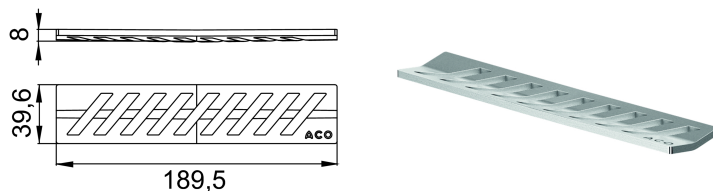

# Ersatzrost: Design Stripe

### Passend für

- ACO ShowerDrain S+
- Duschrinnenprofil

### Beschreibung

- ACO ShowerDrain S+ Ersatzrost
- Stripes 190 x 40 mm