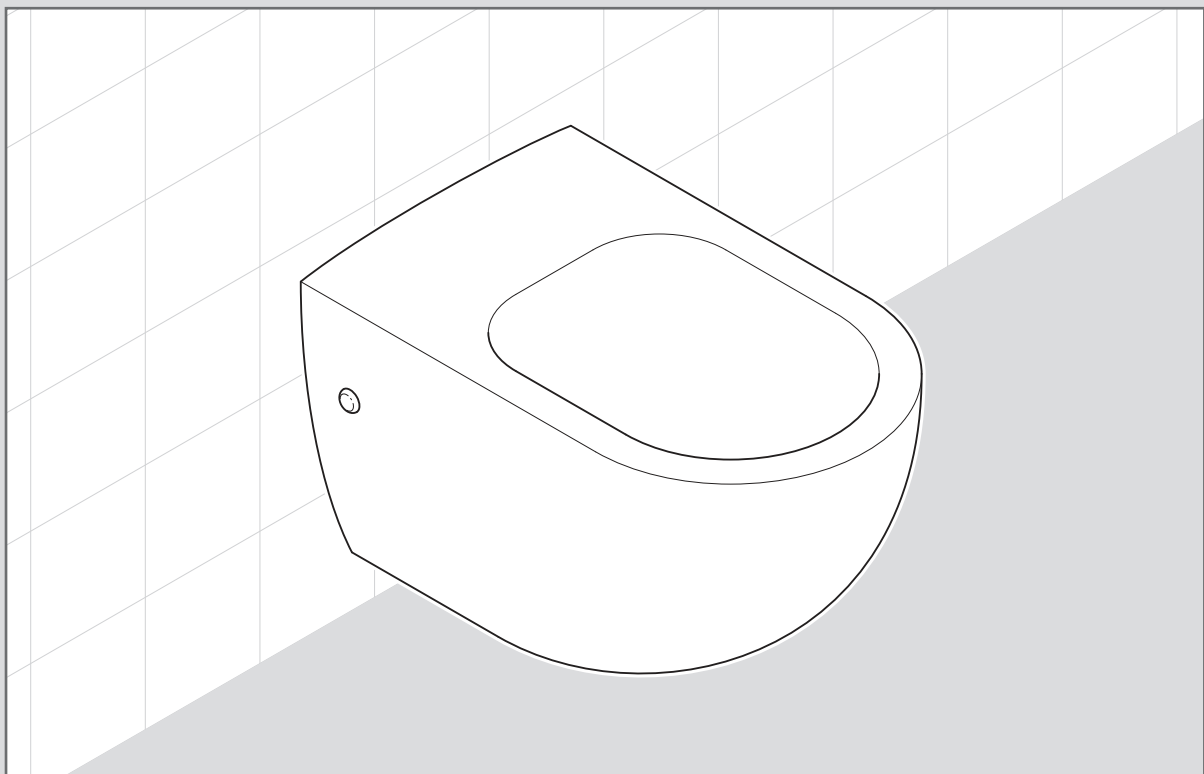

General Instruction

General
Instruction

Villeroy & Boch

DE Montageanleitung
WC/Bidet, verdeckte Befestigung seitlich

EN Installation Instructions
WC/bidet, concealed fixation at the side

FR Instructions de montage
WC/bidet, fixation invisible sur le côté

ES Instrucciones de montaje
Inodoro/Bidé, fijación oculta lateral

IT Istruzioni di montaggio
WC/bidet, fissaggio laterale nascosto

NL Montage-instructie
WC/bidet, verborgen bevestiging zijkant

RU Инструкция по монтажу
Унитаз/Биде, скрытое боковое крепление

ZH 装配说明
马桶/净身盆，侧面隐藏式安装