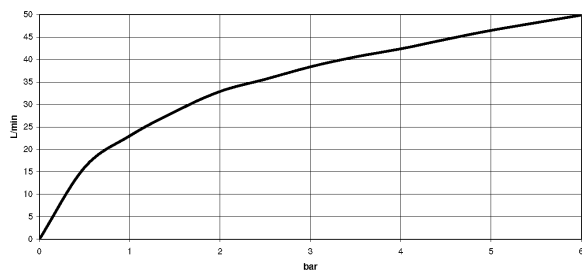

Waschtisch - Deque
Eckventil Serienneutral - platin
Artikelnummer: 22 901 782-08

- Rosette 60 x 60 mm
- Schlauchabdeckung 200 mm, ablängbar
- Anschluss 1/2"

platin

Maßzeichnung

Alle Angaben in mm / inch = mm x 0,0394

Waschtisch - Deque
Eckventil Serienneutral - platin
Artikelnummer: 22 901 782-08

Durchflussdiagramm

Waschtisch - Deque
Eckventil Serienneutral - platin
Artikelnummer: 22 901 782-08

Weitere Oberflächenvarianten