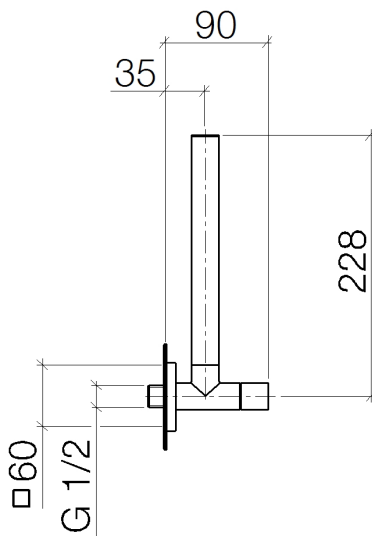

Waschtisch - Deque
Eckventil Serienneutral - platin
Artikelnummer: 22 901 782-08

- Rosette 60 x 60 mm
- Schlauchabdeckung 200 mm, ablängbar
- Anschluss 1/2"

platin

Maßzeichnung

Alle Angaben in mm / inch = mm x 0,0394

Waschtisch - Deque
Eckventil Serienneutral - platin
Artikelnummer: 22 901 782-08

Durchflussdiagramm

Waschtisch - Deque
Eckventil Serienneutral - platin
Artikelnummer: 22 901 782-08

Weitere Oberflächenvarianten