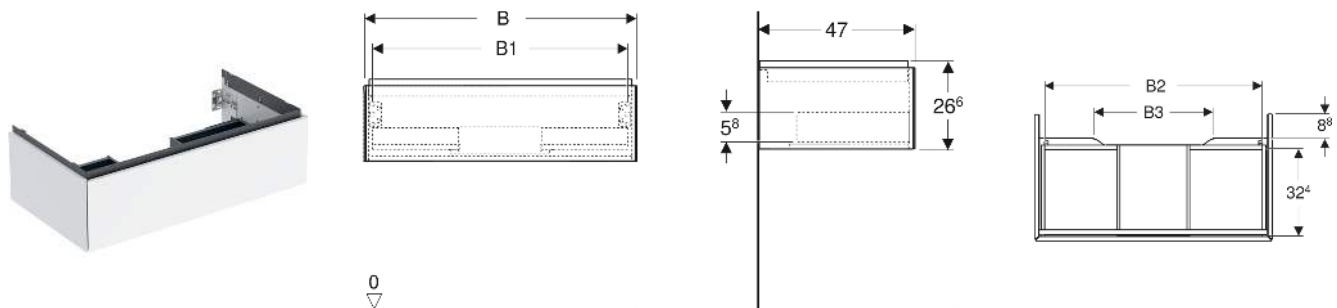

# Geberit ONE Unterschrank für Waschtisch, mit einer Schublade

## EIGENSCHAFTEN

- FSC™ C134279 zertifiziert
- Wandhängend
- Komplettnutzbarer Stauraum in oberer Schublade
- Mit einer Schublade
- Push-to-open-Mechanismus zum Öffnen
- Schublade mit Selbsteinzug
- Vormontiert geliefert
- Feuchtigkeitsbeständig

## TECHNISCHE DATEN

Werkstoff Hochverdichtete Dreischicht-Holzspanplatte  
 Schubladenbelastung max. 20 kg

## ZUBEHÖR

- Geberit Lichteiste für Schublade, links und rechts, Länge 35 cm

- Geberit Set Schubladeneinsätze für obere Schublade
- Geberit Steckdosenelement mit Netzstecker
- Geberit Steckdosenelement mit ComfortLight-Modul
- Geberit Handtuchhalter für Badezimmermöbel