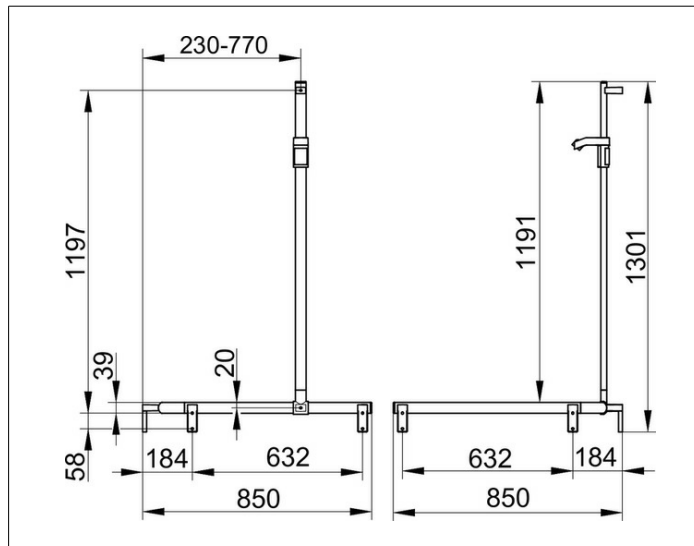

**AXESS**

**35015010102 Duschhandlauf mit Brausestange**

**PRODUKT**

**ZEICHNUNG**

**PRODUKTBESCHREIBUNG**

linke Ausführung,  
komplett mit Brauseschieber,  
wahlweise rechts oder links verwendbar,  
Brausestange vor Montage frei positionierbar

**OBERFLÄCHE**

verchromt

**ABMESSUNG**

840/840/1300 mm

**AUSSCHREIBUNGSTEXT**

KEUCO AXESS - Duschhandlauf mit Brausestange- linke Ausführung - 350 15 01 0102

Barrierefreiheit trifft Design

Duschhandlauf mit Brausestange - linke Ausführung. Die Brausestange ist vor der Montage frei platzierbar. Das Design überzeugt durch seine hohe ergonomische Qualität. Das Produkt wird angeschraubt. Fünf verdeckte Befestigungen.

Breite / ø : 850 mm - Höhe: 1301 mm - Tiefe: 850 mm

Material: Metall

Oberfläche: Verchromt

Belastbarkeit 115 kg

Im Lieferumfang enthalten 4x Befestigungs-Set Nr 1.

Artikelnummer: 350 15 01 0102