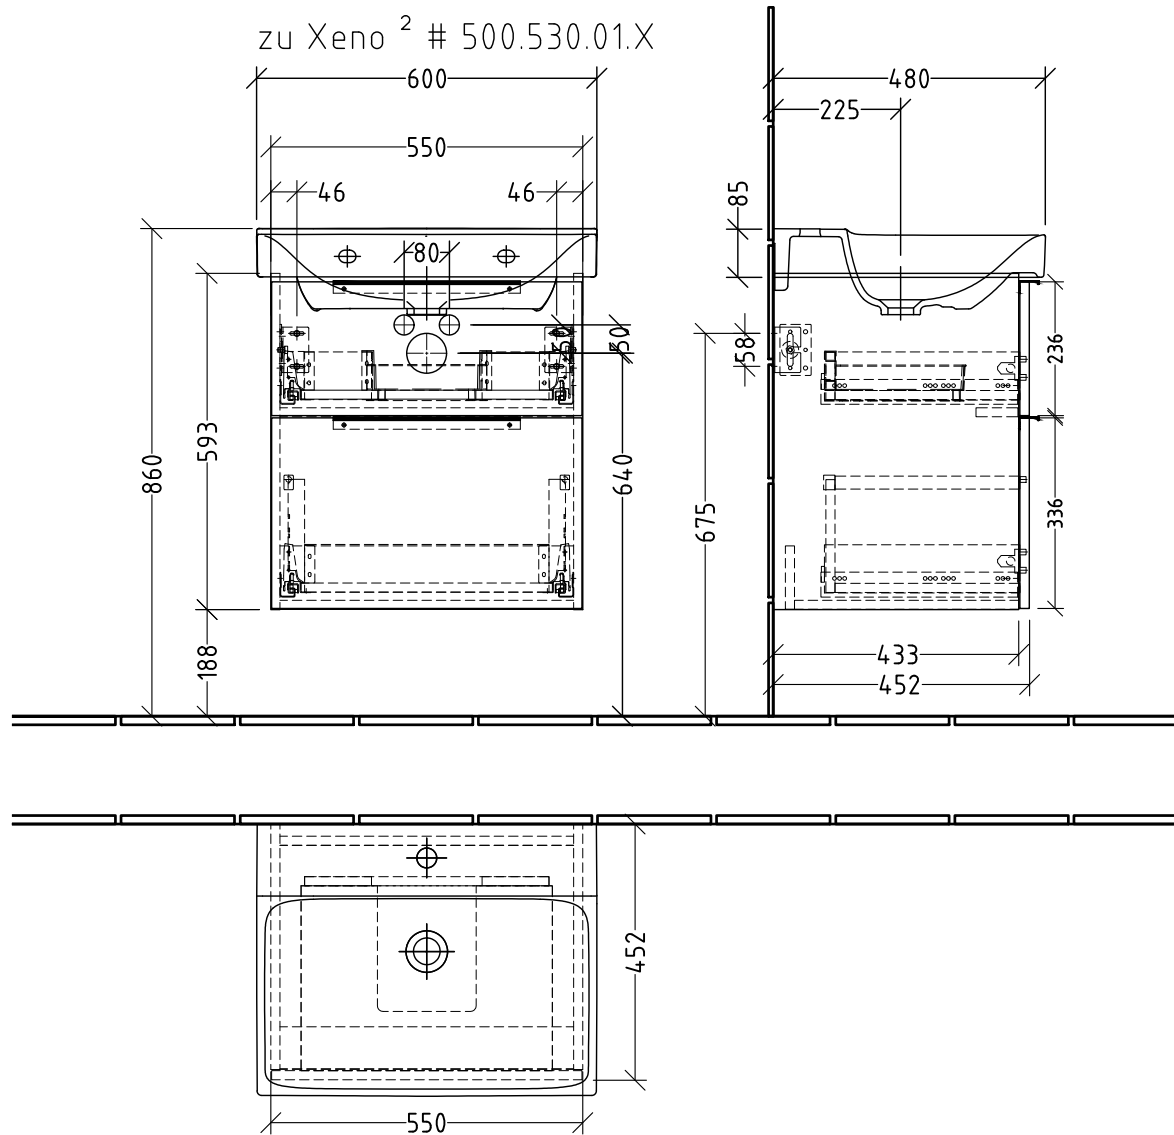

3G660

zu Xeno² # 500.530.01.X

Siphonangaben
vom Hersteller

SANI^{PA}
Willy & Doro-Gang

Montagezeichnung
3way - UM, UF

Zeichner
SKJ
Datum
29.04.2020

Alle Angaben in mm - Technische Änderungen vorbehalten.
Diese Zeichnung ist unser geistiges Eigentum und darf ohne unsere
Genehmigung nicht kopiert oder Dritten zugänglich gemacht werden.