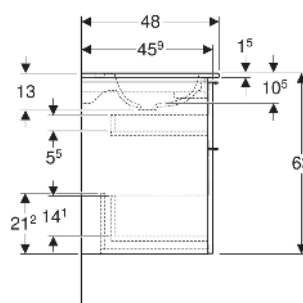

Geberit iCon Set Möbelwaschtisch schmaler Rand, mit Unterschrank, zwei Schubladen und Waschbeckenanschluss

EIGENSCHAFTEN

- FSC™ C134279 zertifiziert
- Wandhängend
- Schmäler Rand
- Mit zwei Schubladen
- Schublade mit Selbststeinzug
- Griff zum Öffnen
- Griff austauschbar
- Schublade ohne Geruchsverschlussausschnitt
- Waschtischunterschrank aus hochverdichteter Dreischicht-Holzspanplatte
- Feuchtigkeitsbeständig
- Vormontiert geliefert

TECHNISCHE DATEN

Werkstoff	Sanitärkeramik / Hochverdichtete Dreischicht- Holzspanplatte
Schubladenbelastung max.	20 kg

LIEFERUMFANG

- Waschtisch
- Clou Waschbeckenanschluss und Siphon Raumsparmodell, ø 32 mm
- Unterschrank für Möbelwaschtisch
- Befestigungsmaterial

ZUBEHÖR

- Geberit Handtuchhalter für Badezimmermöbel
- Geberit Griff
- Geberit Lichtleiste für Schublade, links und rechts, Länge 35 cm
- Geberit Set Schubladeneinsätze für obere Schublade
- Geberit Steckdosenelement mit Netzstecker
- Geberit Steckdosenelement mit ComfortLight-Modul
- Geberit Handtuchhalter für Badezimmermöbel
- Geberit Set Füße schmal

INFO

- Ab dem 01.01.2026 ist der Waschbeckenanschluss und Geruchsverschluss Raumsparmodell im Lieferumfang enthalten.

<i>Art.-Nr.</i>	<i>Farbe / Oberfläche</i>	<i>Hahnloch</i>	<i>Überlauf</i>	<i>B</i> cm	<i>B1</i> cm	<i>B2</i> cm	<i>B3</i> cm	<i>B4</i> cm	<i>H</i> cm	<i>T</i> cm	<i>VE1</i> St
502.335.01.3 *	Waschtisch: weiß Korpus, Front: weiß / lackiert matt Griff: weiß / pulverbeschichtet matt	mittig	ohne	60	59.2	53.8	51.7	49	63	48	1