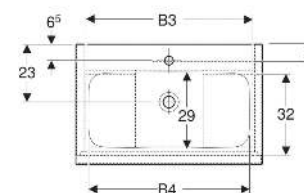

Geberit iCon Set Möbelwaschtisch schmaler Rand, mit Unterschrank, zwei Schubladen und Waschbeckenanschluss

EIGENSCHAFTEN

- FSC™ C134279 zertifiziert
- Wandhängend
- Schmäler Rand
- Mit zwei Schubladen
- Schublade mit Selbststeinzug
- Griff zum Öffnen
- Griff austauschbar
- Schublade ohne Geruchsverschlussausschnitt
- Waschtischunterschrank aus hochverdichteter Dreischicht-Holzspanplatte
- Feuchtigkeitsbeständig
- Vormontiert geliefert

TECHNISCHE DATEN

Werkstoff	Sanitärkeramik / Hochverdichtete Dreischicht- Holzspanplatte
Schubladenbelastung max.	20 kg

LIEFERUMFANG

- Waschtisch
- Clou Waschbeckenanschluss und Siphon Raumsparmodell, ø 32 mm
- Unterschrank für Möbelwaschtisch
- Befestigungsmaterial

INFO

- Ab dem 01.01.2026 ist der Waschbeckenanschluss und Geruchsverschluss Raumsparmodell im Lieferumfang enthalten.

<i>Art.-Nr.</i>	<i>Farbe / Oberfläche</i>	<i>Hahnloch</i>	<i>Überlauf</i>	<i>B</i> cm	<i>B1</i> cm	<i>B2</i> cm	<i>B3</i> cm	<i>B4</i> cm	<i>H</i> cm	<i>T</i> cm	<i>VE1</i> St
502.335.01.3 *	Waschtisch: weiß Korpus, Front: weiß / lackiert matt Griff: weiß / pulverbeschichtet matt	mittig	ohne	60	59.2	53.8	51.7	49	63	48	1