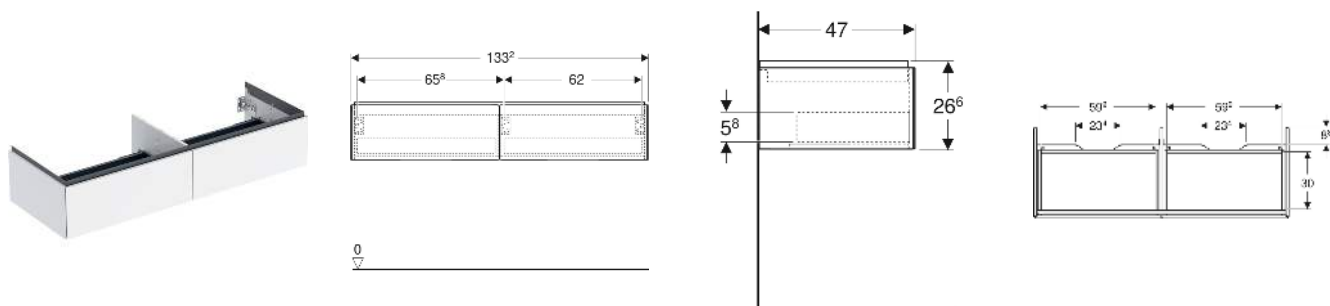

# Geberit ONE Unterschrank für Aufsatzwaschtisch, mit zwei Schubladen

## EIGENSCHAFTEN

- FSC™ C134279 zertifiziert
- Wandhängend
- Kompletter nutzbarer Stauraum in oberer Schublade
- Mit zwei Schubladen
- Push-to-open-Mechanismus zum Öffnen
- Schublade mit Selbsteinzug
- Feuchtigkeitsbeständig
- Vormontiert geliefert

## TECHNISCHE DATEN

Werkstoff Hochverdichtete Dreischicht-Holzspanplatte

Schubladenbelastung max. 20 kg

## ZUBEHÖR

- Geberit Lichtleiste für Schublade, links und rechts, Länge 35 cm
- Geberit Set Schubladeneinsätze für obere Schublade
- Geberit Steckdosenelement mit Netzstecker
- Geberit Handtuchhalter für Badezimmermöbel