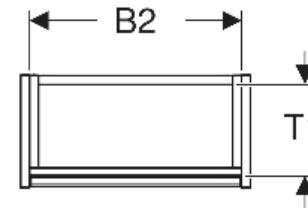

## EIGENSCHAFTEN

- Holz aus nachhaltiger Forstwirtschaft mit zertifizierter Herkunft
- Wandhängend
- Verkürzte Ausladung
- Mit einer Tür
- Anschlagseite links oder rechts
- Griffmulde zum Öffnen
- Tür mit Dämpfungsmechanismus
- Mit einem versetzbaren Einlegeboden

## TECHNISCHE DATEN

Werkstoff

Hochverdichtete Dreischicht-Holzspanplatte

## ZUBEHÖR

- Geberit Magnethalter
- Geberit Set Füße schmal

Art.-Nr.	Farbe / Oberfläche	B cm	B1 cm	B2 cm	Breite Waschtisch cm	H cm	T cm	T1 cm	Tür	VE1 Stk
504.080.PS.1 Neu	Eiche natur / Melamin Holzstruktur	35.8	30.4	32.6	40	60.6	22.5	19	Anschlag links oder rechts	1