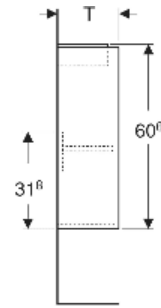

# Geberit Renova Compact Unterschrank für Handwaschbecken, mit einer Tür, verkürzte Ausladung

## EIGENSCHAFTEN

- Holz aus nachhaltiger Forstwirtschaft mit zertifizierter Herkunft
- Wandhängend
- Verkürzte Ausladung
- Mit einer Tür
- Anschlagseite links oder rechts
- Griffmulde zum Öffnen
- Tür mit Dämpfungsmechanismus
- Mit einem versetzbaren Einlegeboden

## TECHNISCHE DATEN

Werkstoff

Hochverdichtete Dreischicht-Holzspanplatte

## ZUBEHÖR

- Geberit Magnethalter
- Geberit Set Füße schmal

Art.-Nr.	Farbe / Oberfläche	B cm	B1 cm	B2 cm	Breite Waschtisch cm	H cm	T cm	T1 cm	Tür	VE1 Stk
504.080.PS.1 Neu	Eiche natur / Melamin Holzstruktur	35.8	30.4	32.6	40	60.6	22.5	19	Anschlag links oder rechts	1