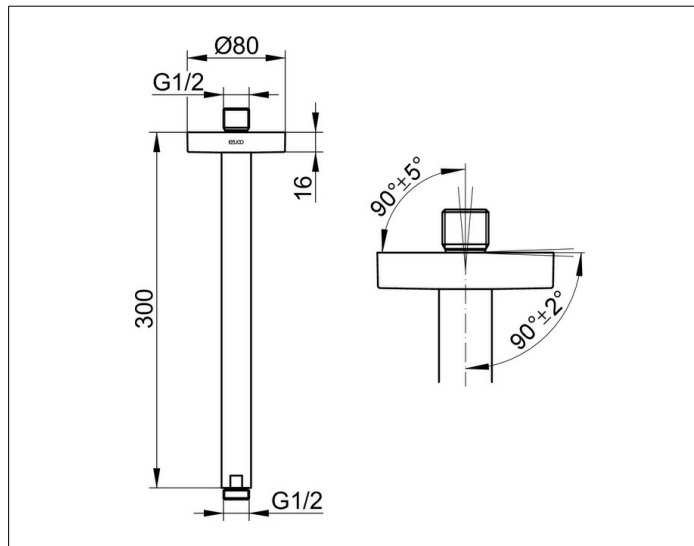

Elegance

51689370300 Brausearm DN 15

PRODUKT

ZEICHNUNG

PRODUKTBESCHREIBUNG

für Deckenanschluss, mit runder Rosette
Möglichkeit der Ausrichtung zur Decke ($90^\circ \pm 2^\circ$) und zum Deckenanschluß ($90^\circ \pm 5^\circ$)

OBERFLÄCHE

schwarz matt

ABMESSUNG

300 mm

AUSSCHREIBUNGSTEXT

KEUCO Brausearm für Deckenanschluss 51689370300
Brausearm für Deckenanschluss in Oberfläche Schwarz-Matt,
G 1/2, mit runder Rosette,
Durchmesser der Rosette 80 mm,
Möglichkeit zur Ausrichtung zur Wand ($90^\circ \pm 2^\circ$) und zum Wandanschluss ($90^\circ \pm 5^\circ$),
Ausladung:300 mm

Hinweis:
Passende UP Funktionseinheit
59547000170