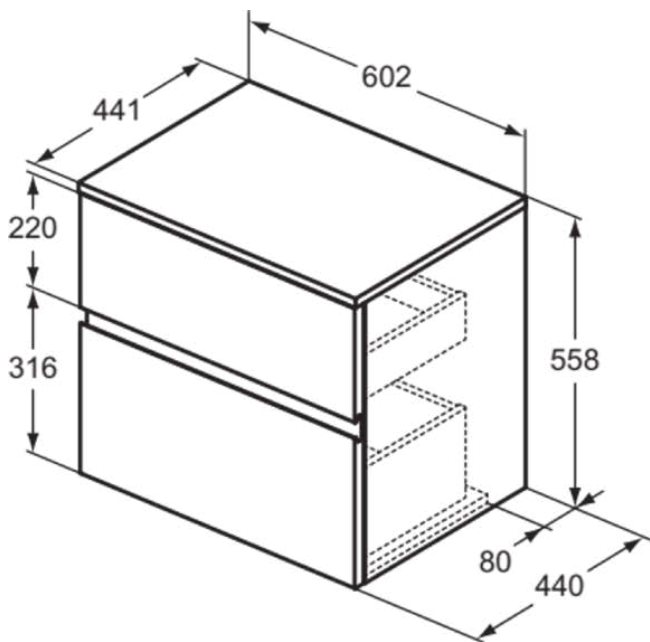

FINESSE

E3422Y2

FINESSE | Waschtisch-Unterschrank 602x440x558 mm in anthrazit matt lackiert, 2 Schubladen | Vollauszug, SoftClosing, Platzsparend, Vormontiert, Nachhaltig gewonnenes Holz

Bild & Zeichnung

Allgemeine Informationen

Produktkategorie:	Möbel
Produktart:	Waschtisch-Unterschrank
Marke:	Ideal Standard
Kollektion:	FINESSE
Designer:	Palomba Serafini Associati
Colour:	Y2 - Anthrazit Matt Lackiert
Oberflächenveredelung:	Matt
Maximale Höhe (mm):	558
Maximale Breite (mm):	602
Ausladung (mm):	440
Befestigungsart:	Befestigungsset
Nettogewicht (kg):	26.97
EAN Code:	5017830567028

Features

Vollauszug

SoftClosing

Platzsparend

Vormontiert

Nachhaltig gewonnenes Holz

Downloads

- [Installation Guide](#)

Produktspezifikationen

Einzugsmechanismus:	Softclosing
Farbcode:	Y2
Farbbeschreibung:	anthrazit matt lackiert
Eckmodell:	Nein
Griff(e):	Grifflos mit Nut
Einstellbare Montagefüße:	Nein
Material:	Holz
Materialspezifikation (Korpus):	MFC
Materialspezifikation Waschtischplatte:	MFC
Anzahl der Türen (gesamt):	0
Anzahl der Türen (links öffnend):	0
Anzahl der Türen (rechts öffnend):	0
Anzahl der Auszüge (gesamt):	2
Anzahl der externen Auszüge:	2
Anzahl der internen Auszüge:	0