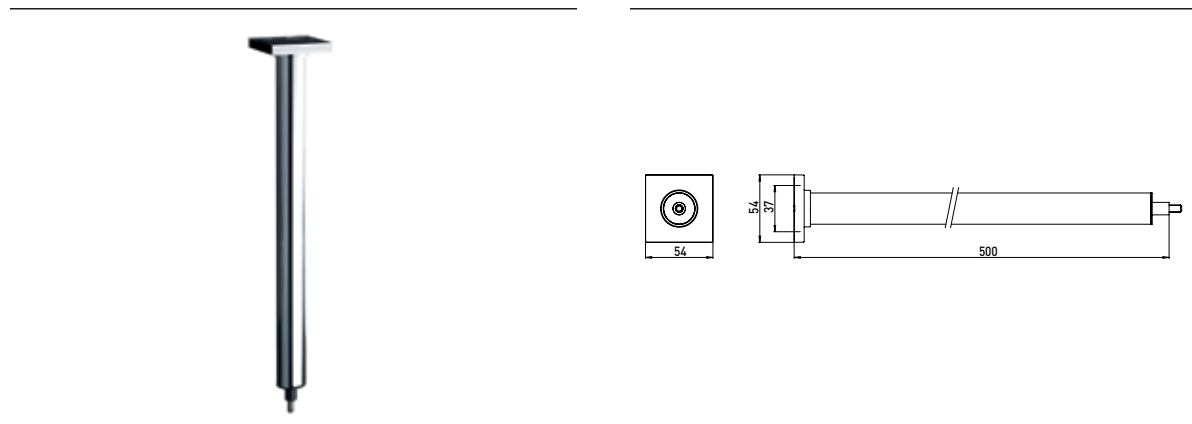

### Deckenabhängung für Duschvorhangstangen chrom

Art.-Nr.3587 001 50

500 mm