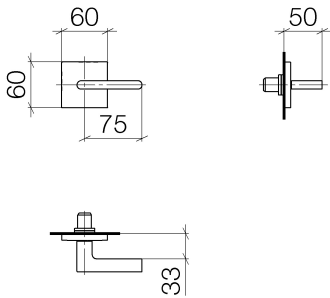

Dusche - CL.1

Unterputzventil rechtsschließend 1/2" - chrom

Artikelnummer: 36 607 715-00

- Rosette 60 x 60 mm
- Oberteil mit ablängbarer Spindel und Hülse
- Passt zu CL.1

chrom

Zu diesem Artikel wird Zubehör benötigt.

Maßzeichnung

Alle Angaben in mm / inch = mm x 0,0394

Dusche - CL.1

Unterputzventil rechtsschließend 1/2" - chrom

Artikelnummer: 36 607 715-00

Dusche - CL.1

Unterputzventil rechtsschließend 1/2" - chrom

Artikelnummer: 36 607 715-00