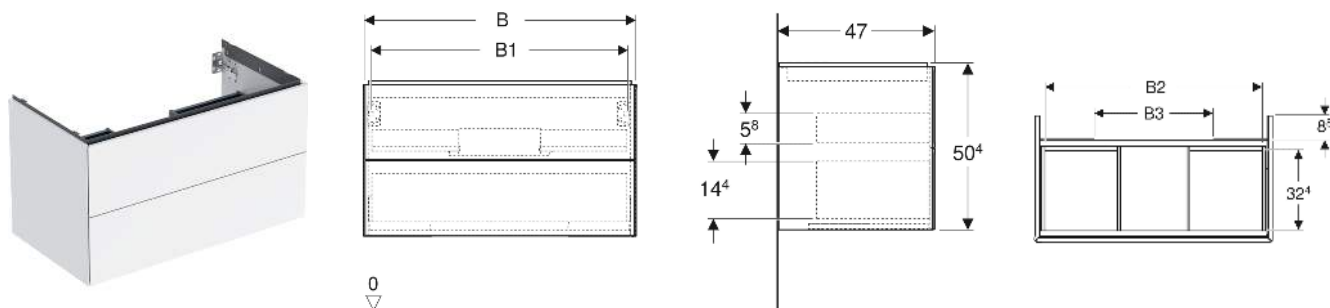

Geberit ONE Unterschrank für Waschtisch, mit zwei Schubladen

EIGENSCHAFTEN

- FSC™ C134279 zertifiziert
- Wandhängend
- Komplettnutzbarer Stauraum in oberer Schublade
- Mit zwei Schubladen
- Push-to-open-Mechanismus zum Öffnen
- Schublade mit Selbsteinzug
- Feuchtigkeitsbeständig
- Vormontiert geliefert

TECHNISCHE DATEN

Werkstoff Hochverdichtete Dreischicht-Holzspanplatte
 Schubladenbelastung max. 20 kg

LIEFERUMFANG

- Unterschrank für Waschtisch
- Befestigungsmaterial

ZUBEHÖR

- Geberit Lichteiste für Schublade, links und rechts, Länge 35 cm

- Geberit Set Schubladeneinsätze für obere Schublade
- Geberit Steckdosenelement mit Netzstecker
- Geberit Steckdosenelement mit ComfortLight-Modul
- Geberit Handtuchhalter für Badezimmermöbel

INFO

- Für die Installation des Unterschranks wird ein Geberit Waschbeckenanschluss, Raumsparmodell benötigt. Siehe Sortimentsübersicht Waschtisch-Serie oder Onlinekatalog, Zubehör Waschtische.
- Mix & Match: Artikel gleicher Breite sind in den Serien Geberit ONE, Acanto, iCon frei kombinierbar

Art-Nr.	Mix & Match	Farbe / Oberfläche	B cm	B1 cm	B2 cm	B3 cm	Breite Waschtisch cm	H cm	T cm	VE1 St.
505.262.00.4 *	Ja	sandgrau / lackiert hochglänzend	74	68.6	66.5	30	75	50.4	47	1

* Auftragsbezogene Produktion