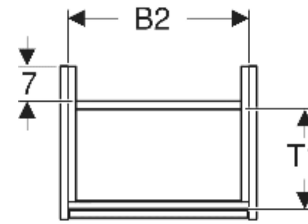

# Geberit Renova Plan Unterschrank für Handwaschbecken, mit einer Tür

## EIGENSCHAFTEN

- Holz aus nachhaltiger Forstwirtschaft mit zertifizierter Herkunft
- Wandhängend
- Mit einer Tür
- Anschlagseite links oder rechts
- Griffmulde zum Öffnen
- Tür mit Dämpfungsmechanismus
- Mit einem versetzbaren Einlegeboden

## TECHNISCHE DATEN

Werkstoff Hochverdichtete Dreischicht-Holzspanplatte

## ZUBEHÖR

- Geberit Magnethalter
- Geberit Set Füße schmal

Art.-Nr.	Farbe / Oberfläche	B cm	B1 cm	B2 cm	Breite Waschtisch cm	H cm	T cm	T1 cm	Tür	VE1 St.
504.022.IK.1 * Neu	salbeigrün / lackiert seidenmatt	45.7	40.3	42.5	50	60.6	35	24.2	Anschlag links oder rechts	1