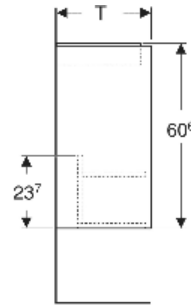

# Geberit Renova Plan Unterschrank für Handwaschbecken, mit einer Tür

## EIGENSCHAFTEN

- Holz aus nachhaltiger Forstwirtschaft mit zertifizierter Herkunft
- Wandhängend
- Mit einer Tür
- Anschlagseite links oder rechts
- Griffmulde zum Öffnen
- Tür mit Dämpfungsmechanismus
- Mit einem versetzbaren Einlegeboden

## ZUBEHÖR

- Geberit Magnethalter
- Geberit Set Füße schmal

Art.-Nr.	Farbe / Oberfläche	B cm	B1 cm	B2 cm	Breite Waschtisch cm	H cm	T cm	T1 cm	Tür	VE1 St.
504.022.IK.1 * Neu	salbeigrün / lackiert seidenmatt	45.7	40.3	42.5	50	60.6	35	24.2	Anschlag links oder rechts	1