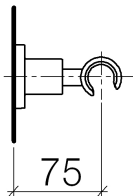

Dusche - Serienneutral
Brausehalter - schwarz matt
Artikelnummer: 28 050 892-33

- Rosette Ø 55 mm

schwarz matt

Maßzeichnung

Alle Angaben in mm / inch = mm x 0,0394

Dusche - Serienneutral
Brausehalter - schwarz matt
Artikelnummer: 28 050 892-33

Dusche - Serienneutral
Brausehalter - schwarz matt
Artikelnummer: 28 050 892-33

Weitere Oberflächenvarianten

chrom
28 050 892-00

chrom gebürstet
28 050 892-04

platin matt
28 050 892-06

platin
28 050 892-08