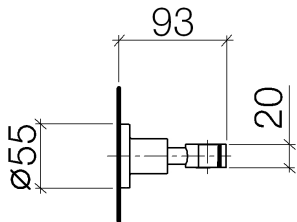

Dusche - Serienneutral
Brausehalter - schwarz matt
Artikelnummer: 28 050 892-33

- Rosette Ø 55 mm

schwarz matt

Maßzeichnung

Alle Angaben in mm / inch = mm x 0,0394

Dusche - Serienneutral
Brausehalter - schwarz matt
Artikelnummer: 28 050 892-33

Dusche - Serienneutral
Brausehalter - schwarz matt
Artikelnummer: 28 050 892-33

Weitere Oberflächenvarianten

chrom
28 050 892-00

chrom gebürstet
28 050 892-04

platin matt
28 050 892-06

platin
28 050 892-08