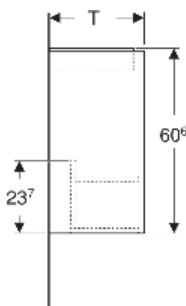

Geberit Renova Plan Unterschrank für Handwaschbecken, mit einer Tür

EIGENSCHAFTEN

- Holz aus nachhaltiger Forstwirtschaft mit zertifizierter Herkunft
- Wandhängend
- Mit einer Tür
- Anschlagseite links oder rechts
- Griffmulde zum Öffnen
- Tür mit Dämpfungsmechanismus
- Mit einem versetzbaren Einlegeboden

ZUBEHÖR

- Geberit Magnethalter
- Geberit Set Füße schmal

Art.-Nr.	Farbe / Oberfläche	B cm	B1 cm	B2 cm	Breite Waschtisch cm	H cm	T cm	T1 cm	Tür	VE1 St.
504.020.00.1 Neu	weiß / lackiert seidenmatt	32.4	27	29.2	36	60.6	23	13.4	Anschlag links oder rechts	1