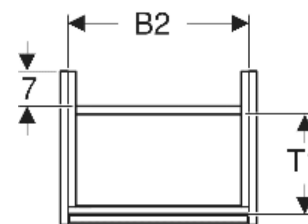

Geberit Renova Plan Unterschrank für Handwaschbecken, mit einer Tür

EIGENSCHAFTEN

- Holz aus nachhaltiger Forstwirtschaft mit zertifizierter Herkunft
- Wandhängend
- Mit einer Tür
- Anschlagseite links oder rechts
- Griffmulde zum Öffnen
- Tür mit Dämpfungsmechanismus
- Mit einem versetzbaren Einlegeboden

- Seidenmatte Oberflächen mit Anti-Fingerabdruck-Beschichtung
- Feuchtigkeitsbeständig
- Vormontiert geliefert

TECHNISCHE DATEN

Werkstoff Hochverdichtete Dreischicht-Holzspanplatte

LIEFERUMFANG

- Unterschrank für Handwaschbecken
- Einlegeboden
- Befestigungsmaterial
- Montageschablone

ZUBEHÖR

- Geberit Magnethalter
- Geberit Set Füße schmal

Art.-Nr.	Farbe / Oberfläche	B cm	B1 cm	B2 cm	Breite Waschtisch cm	H cm	T cm	T1 cm	Tür	VE1 St.
504.020.00.1 Neu	weiß / lackiert seidenmatt	32.4	27	29.2	36	60.6	23	13.4	Anschlag links oder rechts	1