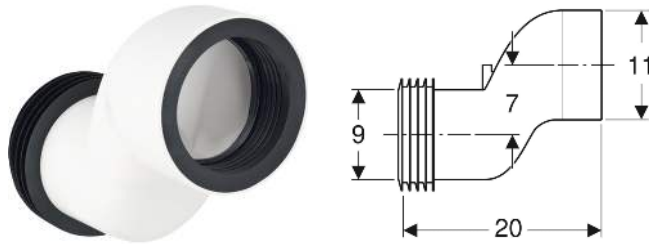

Geberit Set Anschlussstutzen für Wand-WC, 7 cm etagiert

VERWENDUNGSZWECKE

- Zum Ausgleichen von Versatz zwischen WC-Anschlüssen und Wandabläufen

TECHNISCHE DATEN

Werkstoff

LIEFERUMFANG

- PP
- Anschlussstutzen aus PP, \varnothing 90 mm
 - 2 Manschetten aus EPDM, \varnothing 90 / 110 mm

Art.-Nr.	DN	d, \varnothing mm	arc °	VE1 St.
131.108.11.1	90	90	0	1