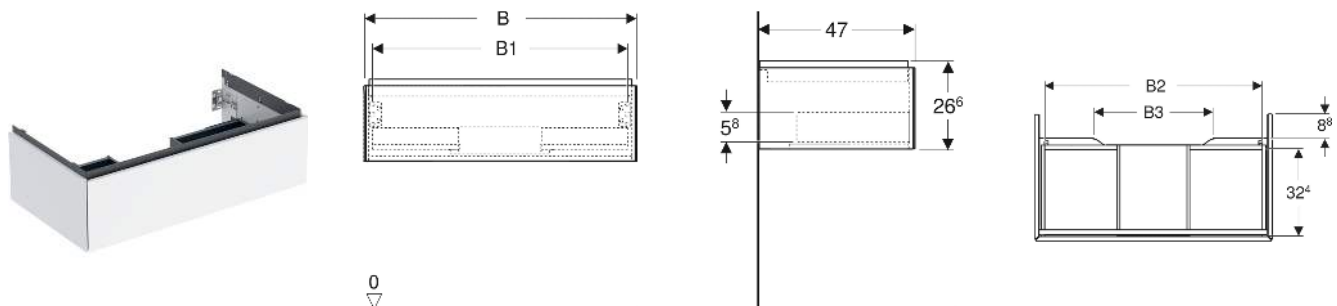

# Geberit ONE Unterschrank für Waschtisch, mit einer Schublade

## EIGENSCHAFTEN

- FSC™ C134279 zertifiziert
- Wandhängend
- Komplettnutzbarer Stauraum in oberer Schublade
- Mit einer Schublade
- Push-to-open-Mechanismus zum Öffnen
- Schublade mit Selbsteinzug
- Vormontiert geliefert
- Feuchtigkeitsbeständig

## TECHNISCHE DATEN

Werkstoff Hochverdichtete Dreischicht-Holzspanplatte  
 Schubladenbelastung max. 20 kg

## ZUBEHÖR

- Geberit Lichteiste für Schublade, links und rechts, Länge 35 cm

- Geberit Set Schubladeneinsätze für obere Schublade
- Geberit Steckdosenelement mit Netzstecker
- Geberit Steckdosenelement mit ComfortLight-Modul
- Geberit Handtuchhalter für Badezimmermöbel