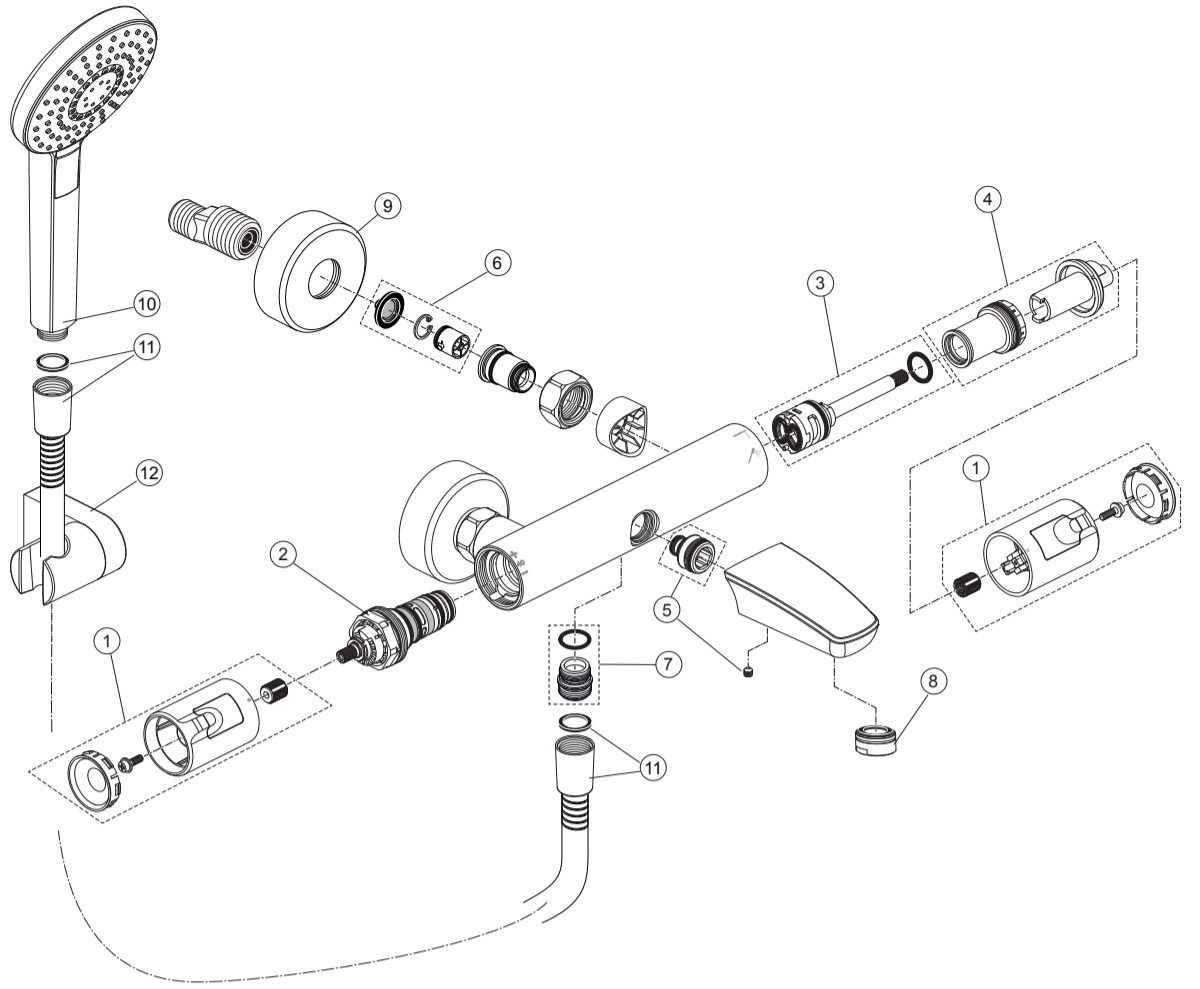

Spare Parts / Ersatzteile / Pièces de recharge / Pezzi di Ricambio / Piezas de requesto /  
 Parte de reposição / Reserveonderdelen / Reservdelar / Reservedeler / Varaosat /  
 Vraosat / Varahlutir / Ανταλλακτικά / Yedek Parçalar / Náhradní díly / Náhradné diely /  
 Nadomestni deli / Резервни части / Запчасти / Części Zapasowe / Piese de schimb /  
 Rendelhető alkatrészek / Запасні частини / Reservni delovi / Резервни делови /  
 Резервни делови / Atsarginių dalių / Tellitavad varuosad / Rezervju daļu

Pos.	Part No.
1	A 861 382 AA
2	A 861 371 NU
3	A 861 375 NU
4	A 861 376 NU
5	A 861 387 NU
6	A 861 372 NU
7	A 861 374 NU
8	A 963 181 NU

9	B 960 242 AA
10	B 2231 AA
11	A 3330 AA
12	B 960 925 AA

	<b>P</b> bar		MAX. 10		5		<b>Q</b> (3 bar)
	<b>T</b> °C		MAX. 80		65		<b>I/min</b>
					55		8 20