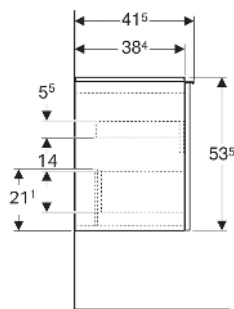

Geberit Acanto Unterschrank für Waschtisch, mit einer Schublade und einer Innenschublade, verkürzte Ausladung

EIGENSCHAFTEN

- FSC™ C134279 zertifiziert
- Wandhängend
- Mit einer Schublade
- Mit einer Innenschublade
- Griff zum Öffnen
- Griff austauschbar
- Schublade mit Selbsteinzug
- Schublade ohne Geruchsverschlussausschnitt
- Verkürzte Ausladung
- Feuchtigkeitsbeständig

- Vormontiert geliefert

TECHNISCHE DATEN

Werkstoff Hochverdichtete Dreischicht-Holzspanplatte
Schubladenbelastung max. 20 kg

LIEFERUMFANG

- Unterschrank für Waschtisch
- Befestigungsmaterial

ZUBEHÖR

- Geberit Griff
- Geberit Set Füße schmal

INFO

- Für die Installation des Unterschrankes wird ein Geberit Waschbeckenanschluss, Raumsparmodell benötigt. Siehe Sortimentsübersicht Waschtisch-Serie oder Onlinekatalog, Zubehör Waschtische.

Art.-Nr.	Farbe / Oberfläche	B cm	B1 cm	B2 cm	B3 cm	Breite Waschtisch cm	H cm	T cm	VE1 St.
503.008.01.1	Korpus, Front: weiß / lackiert hochglänzend Griff: weiß / pulverbeschichtet matt	59.2	53.8	56	51.9	60	53.5	41.5	1