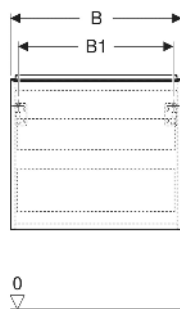

# Geberit Acanto Unterschrank für Waschtisch, mit einer Schublade und einer Innenschublade, verkürzte Ausladung

## EIGENSCHAFTEN

- FSC™ C134279 zertifiziert
- Wandhängend
- Mit einer Schublade
- Mit einer Innenschublade
- Griff zum Öffnen
- Griff austauschbar
- Schublade mit Selbsteinzug
- Schublade ohne Geruchsverschlussausschnitt
- Verkürzte Ausladung
- Feuchtigkeitsbeständig