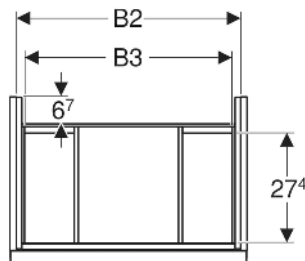

Geberit Acanto Unterschrank für Waschtisch, mit einer Schublade und einer Innenschublade, verkürzte Ausladung

EIGENSCHAFTEN

- FSC™ C134279 zertifiziert
- Wandhängend
- Mit einer Schublade
- Mit einer Innenschublade
- Griff zum Öffnen
- Griff austauschbar
- Schublade mit Selbsteinzug
- Schublade ohne Geruchsverschlussausschnitt
- Verkürzte Ausladung
- Feuchtigkeitsbeständig

- Vormontiert geliefert

TECHNISCHE DATEN

Werkstoff Hochverdichtete Dreischicht-Holzspanplatte
Schubladenbelastung max. 20 kg

LIEFERUMFANG

- Unterschrank für Waschtisch
- Befestigungsmaterial

ZUBEHÖR

- Geberit Griff
- Geberit Set Füße schmal

INFO

- Für die Installation des Unterschrankes wird ein Geberit Waschbeckenanschluss, Raumsparmodell benötigt. Siehe Sortimentsübersicht Waschtisch-Serie oder Onlinekatalog, Zubehör Waschtische.

Art.-Nr.	Farbe / Oberfläche	B cm	B1 cm	B2 cm	B3 cm	Breite Waschtisch cm	H cm	T cm	VE1 St.
503.008.01.1	Korpus, Front: weiß / lackiert hochglänzend Griff: weiß / pulverbeschichtet matt	59.2	53.8	56	51.9	60	53.5	41.5	1