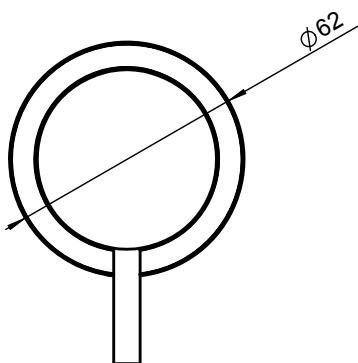

COSMIC

LOGIC	Ref.	2260253EW	
Dosificador encimera BRILLO (6X8,5X16,5CM)	SCALE	1:2	DIMENSION-MM
Este plano es propiedad de Industrias Cosmic, S.A., en términos legales no puede ser publicado ni reproducido sin su autorización escrita. This drawing belongs to Industrias Cosmic S.A. In legal terms, it may neither be published nor reproduced without its written authorisation.			