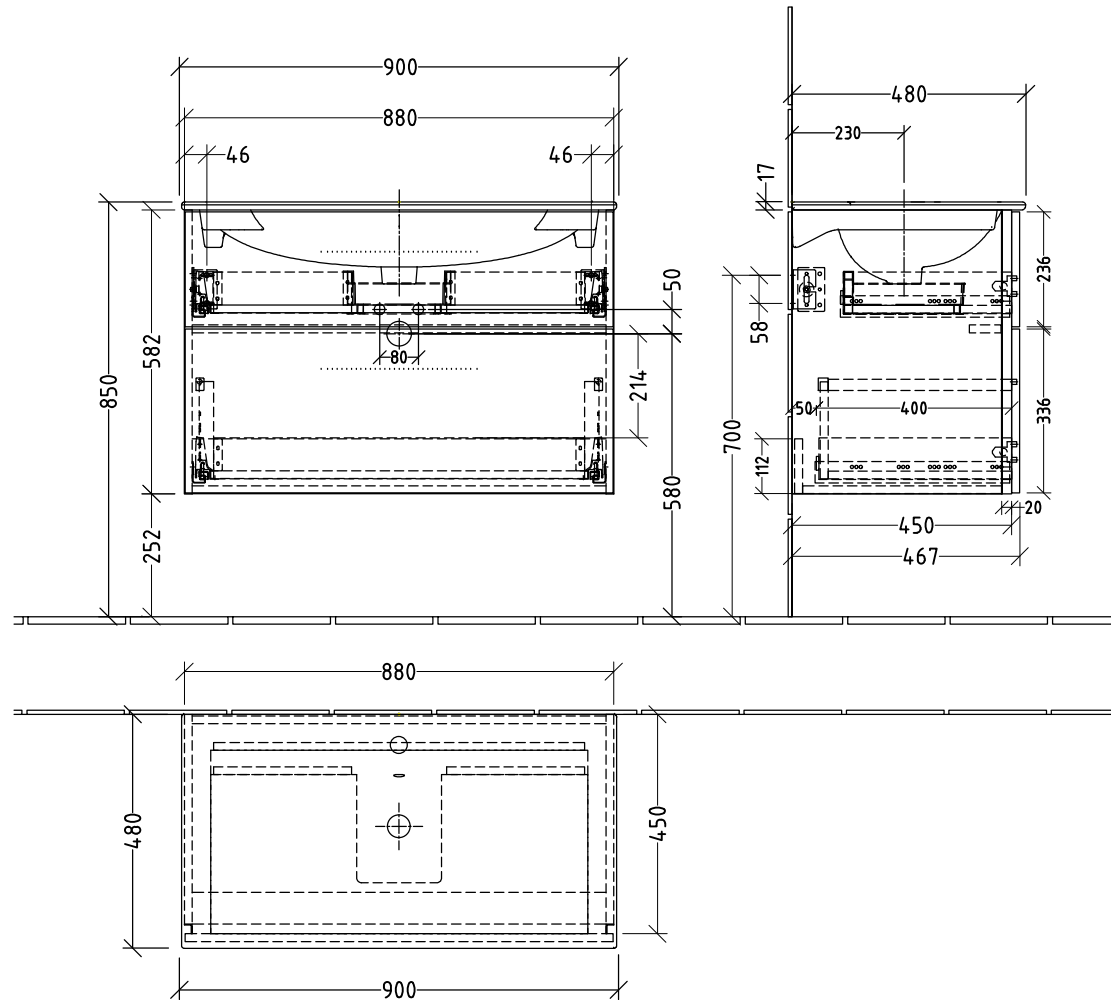

3W412

zu Geberit Acanto Slim 500.642.01. - 900mm

zu Geberit Acanto Slim 500.643.01. - 900mm (ohne Hahnloch)

Siphonangaben
vom Hersteller

SANIPA
Villeroy & Boch Group

Montagezeichnung
3way - BR, BS

Zeichner
SKJ
Datum
10.04.2019

Alle Angaben in mm - Technische Änderungen vorbehalten.
Diese Zeichnung ist unser geistiges Eigentum und darf ohne unsere
Genehmigung nicht kopiert oder Dritten zugänglich gemacht werden.