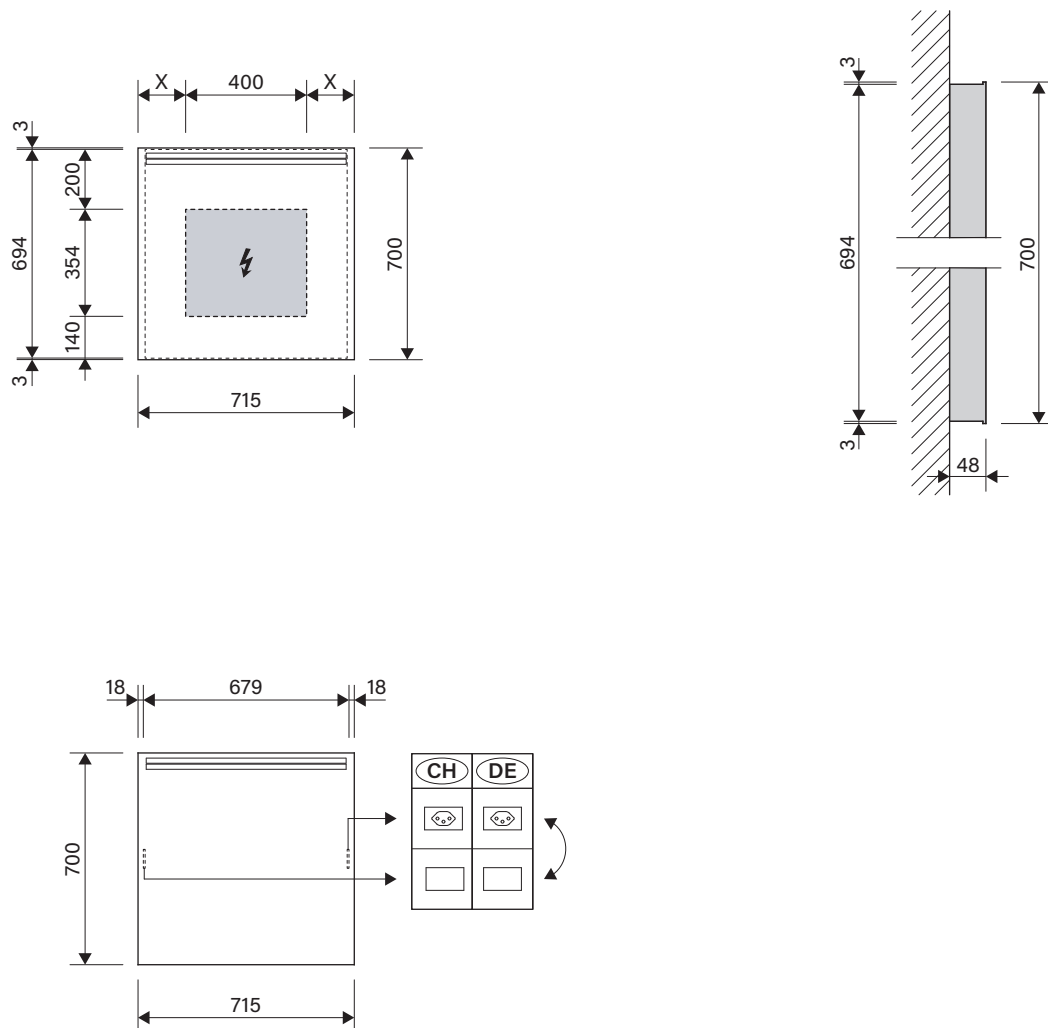

Schneider ARANGA LED

Massblatt

Fiche de mesure
Foglio di misura
Dimensioned sketch

Typ: ARA/SP 70/LED/SH/SD Art. No.: 160.671.XX.XX

Die Massangaben in mm verstehen sich unter dem Vorbehalt der Werkstoleranzen, eventuell späterer Änderungen sowie weiterer Montagemöglichkeiten. Die Haftung für Folgen fehlerhafter oder unvollständiger Massangaben ist ausgeschlossen (Art. 100 OR).

Les dimensions en mm s'entendent sous réserve des tolérances d'usine, d'éventuelles modifications ultérieures, de même que de nouvelles possibilités de montage. La responsabilité ne peut être engagée en cas de cotes manquantes ou erronées (CD art. 100).

Le dimensioni in mm s'intendono fatte salve le tolleranze di fabbricazione, le eventuali modifiche successive e le ulteriori alternative di montaggio. Si declina qualsiasi responsabilità per le conseguenze legate a dimensioni errate o incomplete (art. 100 CO).