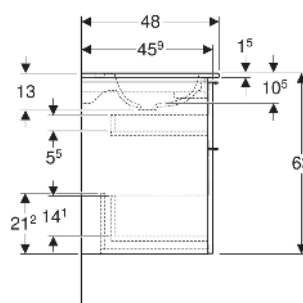

Geberit iCon Set Möbelwaschtisch schmaler Rand, mit Unterschrank, zwei Schubladen und Waschbeckenanschluss

EIGENSCHAFTEN

- FSC™ C134279 zertifiziert
- Wandhängend
- Schmäler Rand
- Mit zwei Schubladen
- Schublade mit Selbsteinzug
- Griff zum Öffnen
- Griff austauschbar
- Schublade ohne Geruchsverschlussausschnitt
- Waschtischunterschrank aus hochverdichteter Dreischicht-Holzspanplatte
- Feuchtigkeitsbeständig
- Vormontiert geliefert

TECHNISCHE DATEN

Werkstoff	Sanitärkeramik / Hochverdichtete Dreischicht- Holzspanplatte
Schubladenbelastung max.	20 kg

LIEFERUMFANG

- Waschtisch
- Clou Waschbeckenanschluss und Siphon Raumsparmodell, ø 32 mm
- Unterschrank für Möbelwaschtisch
- Befestigungsmaterial

ZUBEHÖR

- Geberit Handtuchhalter für Badezimmermöbel
- Geberit Griff
- Geberit Lichtleiste für Schublade, links und rechts, Länge 35 cm
- Geberit Set Schubladeneinsätze für obere Schublade
- Geberit Steckdosenelement mit Netzstecker
- Geberit Steckdosenelement mit ComfortLight-Modul
- Geberit Handtuchhalter für Badezimmermöbel
- Geberit Set Füße schmal

INFO

- Ab dem 01.01.2026 ist der Waschbeckenanschluss und Geruchsverschluss Raumsparmodell im Lieferumfang enthalten.

<i>Art.-Nr.</i>	<i>Farbe / Oberfläche</i>	<i>Hahnloch</i>	<i>Überlauf</i>	<i>B</i> cm	<i>B1</i> cm	<i>B2</i> cm	<i>B3</i> cm	<i>B4</i> cm	<i>H</i> cm	<i>T</i> cm	<i>VE1</i> St
502.333.JL.1 *	Waschtisch: weiß / KeraTect Korpus, Front: sandgrau / lackiert hochglänzend Griff: sandgrau / pulverbeschichtet matt	mittig	ohne	90	88.8	83.4	81.5	78.5	63	48	1