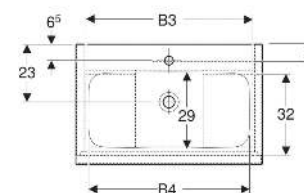

Geberit iCon Set Möbelwaschtisch schmaler Rand, mit Unterschrank, zwei Schubladen und Waschbeckenanschluss

EIGENSCHAFTEN

- FSC™ C134279 zertifiziert
- Wandhängend
- Schmäler Rand
- Mit zwei Schubladen
- Schublade mit Selbsteinzug
- Griff zum Öffnen
- Griff austauschbar
- Schublade ohne Geruchsverschlussausschnitt
- Waschtischunterschrank aus hochverdichteter Dreischicht-Holzspanplatte
- Feuchtigkeitsbeständig
- Vormontiert geliefert

TECHNISCHE DATEN

Werkstoff	Sanitärkeramik / Hochverdichtete Dreischicht- Holzspanplatte
Schubladenbelastung max.	20 kg

LIEFERUMFANG

- Waschtisch
- Clou Waschbeckenanschluss und Siphon Raumsparmodell, ø 32 mm
- Unterschrank für Möbelwaschtisch
- Befestigungsmaterial

INFO

- Ab dem 01.01.2026 ist der Waschbeckenanschluss und Geruchsverschluss Raumsparmodell im Lieferumfang enthalten.

<i>Art.-Nr.</i>	<i>Farbe / Oberfläche</i>	<i>Hahnloch</i>	<i>Überlauf</i>	<i>B</i> cm	<i>B1</i> cm	<i>B2</i> cm	<i>B3</i> cm	<i>B4</i> cm	<i>H</i> cm	<i>T</i> cm	<i>VE1</i> St
502.333.JL.1 *	Waschtisch: weiß / KeraTect Korpus, Front: sandgrau / lackiert hochglänzend Griff: sandgrau / pulverbeschichtet matt	mittig	ohne	90	88.8	83.4	81.5	78.5	63	48	1