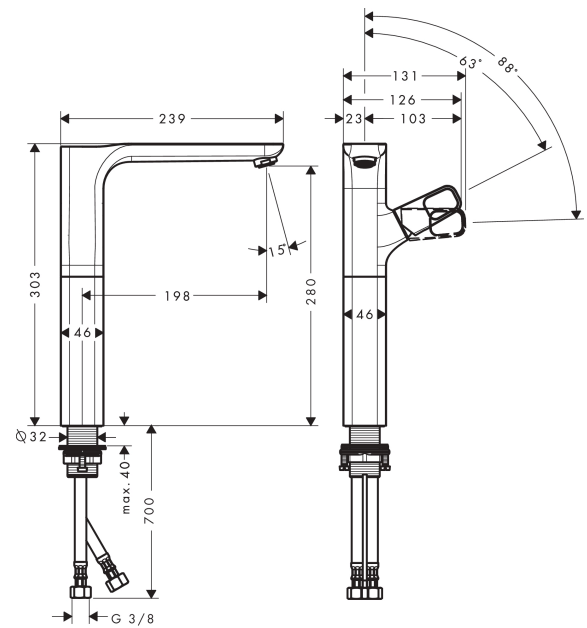

AXOR Urquiola
Einhebel-Waschtischmischer 280 für Aufsatzwaschtische mit Ablaufgarnitur
 Oberfläche: **Brushed Red Gold** Artikelnummer: **11035310**

Merkmale

- besteht aus: Einhebel-Waschtischmischer, Ablaufgarnitur
- ComfortZone 280
- Ausladung: 198 mm
- Auslaufhöhe: 280 mm
- Griffvariante: Bügelgriff
- Strahlart: Normalstrahl
- maximale Durchflussmenge bei 3 bar: 5 l/min
- Keramikmischsystem
- Temperaturbegrenzung einstellbar
- für Durchlauferhitzer geeignet
- unverschleißbare Ablaufgarnitur
- Anschlussart: G 3/8 Anschlusschläuche
- Anschlussgröße: DN15
- Seitliche Griffposition: oben am Auslauf (grundsätzlich für Waschschüsseln geeignet)
- EU-Taxonomie: max. 6 l/min - wesentlicher Beitrag (SC) möglich
- DVGW NW-6506CL0400
- P-IX 19147/IO

Technologie

Zertifikate / Nachhaltigkeit

AXOR Urquiola
Einhebel-Waschtischmischer 280 für Aufsatzwaschtische mit Ablaufgarnitur
 Oberfläche: **Brushed Red Gold** Artikelnummer: **11035310**

Produktabbildung

Maßzeichnung

Durchflussdiagramm