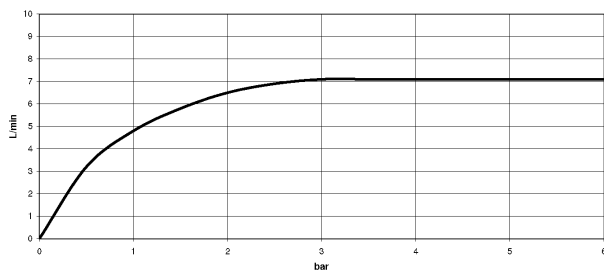

chrom

Maßzeichnung

Alle Angaben in mm / inch = mm x 0,0394

Waschtisch - LULU

Waschtisch-Einhandbatterie mit Ablaufgarnitur - chrom

Artikelnummer: 33 500 710-00

Durchflussdiagramm

Waschtisch - LULU