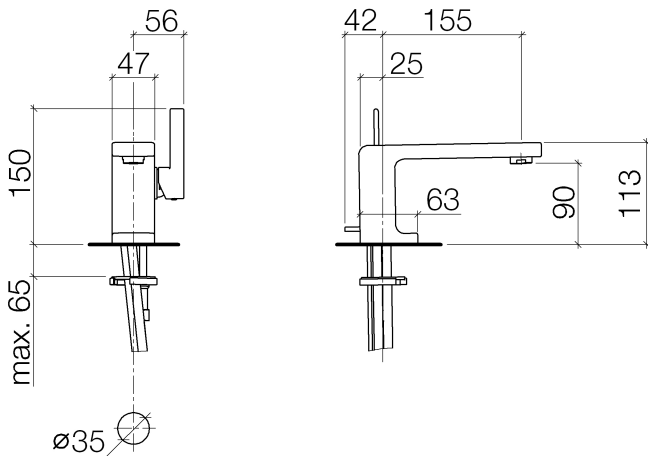

Waschtisch - LULU

Waschtisch-Einhandbatterie mit Ablaufgarnitur - chrom

Artikelnummer: 33 500 710-00

- Ausladung 155 mm
- starrer Auslauf
- runder luftangereicherter Strahl
- Armaturenhöhe 113 mm
- Höhe bis Luftsprudler 90 mm
- Bohrungsdurchmesser 35 mm
- 2x Druckschlauch M 8 x 1 eingeschraubt, dichtheitsgeprüft
- Durchfluss max. 7 l/min
- bleifrei
- Armaturengruppe nach DIN 4109: 1
- Nur für Becken mit Überlauf geeignet.

chrom

Maßzeichnung

Alle Angaben in mm / inch = mm x 0,0394

Waschtisch - LULU

Waschtisch-Einhandbatterie mit Ablaufgarnitur - chrom

Artikelnummer: 33 500 710-00

Durchflussdiagramm

Waschtisch - LULU

Waschtisch-Einhandbatterie mit Ablaufgarnitur - chrom

Artikelnummer: 33 500 710-00

Weitere Oberflächenvarianten

platin matt

33 500 710-06

Weitere Oberflächen auf Anfrage (x-tra Service)