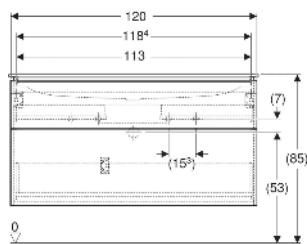

Geberit iCon Set Möbelwaschtisch schmaler Rand, mit Unterschrank, zwei Schubladen und Waschbeckenanschluss

EIGENSCHAFTEN

- FSC™ C134279 zertifiziert
- Wandhängend
- Mit zwei Schubladen
- Schmalen Rand
- Schublade mit Selbsteinzug
- Griff zum Öffnen
- Griff austauschbar
- Schublade ohne Geruchsverschlussausschnitt
- Waschtischunterschrank aus hochverdichteter Dreischicht-Holzspanplatte
- Feuchtigkeitsbeständig
- Vormontiert geliefert

TECHNISCHE DATEN

Werkstoff	Sanitärkeramik / Hochverdichtete Dreischicht- Holzspanplatte
Schubladenbelastung max.	20 kg

LIEFERUMFANG

- Waschtisch
- Waschbeckenanschluss mit freiem Auslauf und Siphon
Raumsparmodell, ø 32 mm
- Unterschrank für Möbelwaschtisch
- Befestigungsmaterial

INFO

- Ab dem 01.01.2026 ist der Waschbeckenanschluss und Geruchsverschluss Raumsparmodell im Lieferumfang enthalten.

<i>Art.-Nr.</i>	<i>Farbe / Oberfläche</i>	<i>Hahnloch</i>	<i>Überlauf</i>	<i>B</i> cm	<i>H</i> cm	<i>T</i> cm	<i>VE1</i> St
502.334.JR.1 *	Waschtisch: weiß / KeraTect Korpus, Front: Nussbaum hickory / Melamin Holzstruktur Griff: lava / pulverbeschichtet matt	links und rechts	ohne	120	63	48	1