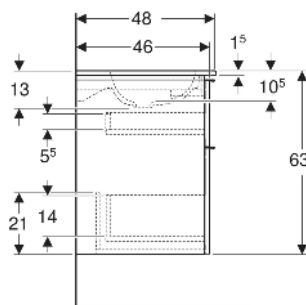

Geberit iCon Set Möbelwaschtisch schmaler Rand, mit Unterschrank, zwei Schubladen und Waschbeckenanschluss

EIGENSCHAFTEN

- FSC™ C134279 zertifiziert
- Wandhängend
- Mit zwei Schubladen
- Schmalen Rand
- Schublade mit Selbsteinzug
- Griff zum Öffnen
- Griff austauschbar
- Schublade ohne Geruchsverschlussausschnitt
- Waschtischunterschrank aus hochverdichteter Dreischicht-Holzspanplatte
- Feuchtigkeitsbeständig
- Vormontiert geliefert

TECHNISCHE DATEN

Werkstoff	Sanitärkeramik / Hochverdichtete Dreischicht- Holzspanplatte
Schubladenbelastung max.	20 kg

LIEFERUMFANG

- Waschtisch
- Waschbeckenanschluss mit freiem Auslauf und Siphon
Raumsparmodell, ø 32 mm
- Unterschrank für Möbelwaschtisch
- Befestigungsmaterial

ZUBEHÖR

- Geberit Handtuchhalter für Badezimmermöbel
- Geberit Griff
- Geberit Lichtleiste für Schublade, links und rechts, Länge 35 cm
- Geberit Set Schubladeneinsätze für obere Schublade
- Geberit Steckdosenelement mit Netzstecker
- Geberit Steckdosenelement mit ComfortLight-Modul
- Geberit Handtuchhalter für Badezimmermöbel
- Geberit Set Füße schmal

INFO

- Ab dem 01.01.2026 ist der Waschbeckenanschluss und Geruchsverschluss Raumsparmodell im Lieferumfang enthalten.

<i>Art.-Nr.</i>	<i>Farbe / Oberfläche</i>	<i>Hahnloch</i>	<i>Überlauf</i>	<i>B</i> cm	<i>H</i> cm	<i>T</i> cm	<i>VE1</i> St
502.334.JR.1 *	Waschtisch: weiß / KeraTect Korpus, Front: Nussbaum hickory / Melamin Holzstruktur Griff: lava / pulverbeschichtet matt	links und rechts	ohne	120	63	48	1