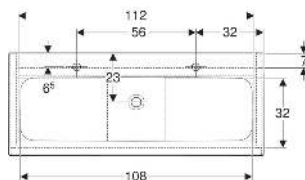

Geberit iCon Set Möbelwaschtisch schmaler Rand, mit Unterschrank, zwei Schubladen und Waschbeckenanschluss

EIGENSCHAFTEN

- FSC™ C134279 zertifiziert
- Wandhängend
- Mit zwei Schubladen
- Schmalen Rand
- Schublade mit Selbsteinzug
- Griff zum Öffnen
- Griff austauschbar
- Schublade ohne Geruchsverschlussausschnitt
- Waschtischunterschrank aus hochverdichteter Dreischicht-Holzspanplatte
- Feuchtigkeitsbeständig
- Vormontiert geliefert

TECHNISCHE DATEN

Werkstoff	Sanitärkeramik / Hochverdichtete Dreischicht- Holzspanplatte
Schubladenbelastung max.	20 kg

LIEFERUMFANG

- Waschtisch
- Waschbeckenanschluss mit freiem Auslauf und Siphon
Raumsparmodell, ø 32 mm
- Unterschrank für Möbelwaschtisch
- Befestigungsmaterial

ZUBEHÖR

- Geberit Handtuchhalter für Badezimmermöbel
- Geberit Griff
- Geberit Lichtleiste für Schublade, links und rechts, Länge 35 cm
- Geberit Set Schubladeneinsätze für obere Schublade
- Geberit Steckdosenelement mit Netzstecker
- Geberit Steckdosenelement mit ComfortLight-Modul
- Geberit Handtuchhalter für Badezimmermöbel
- Geberit Set Füße schmal

INFO

- Ab dem 01.01.2026 ist der Waschbeckenanschluss und Geruchsverschluss Raumsparmodell im Lieferumfang enthalten.

<i>Art.-Nr.</i>	<i>Farbe / Oberfläche</i>	<i>Hahnloch</i>	<i>Überlauf</i>	<i>B</i> cm	<i>H</i> cm	<i>T</i> cm	<i>VE1</i> St
502.334.JR.1 *	Waschtisch: weiß / KeraTect Korpus, Front: Nussbaum hickory / Melamin Holzstruktur Griff: lava / pulverbeschichtet matt	links und rechts	ohne	120	63	48	1